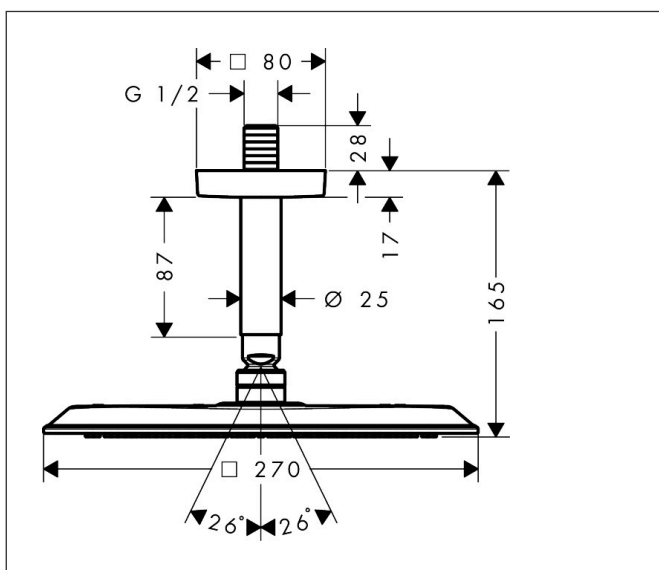

Merk	AXOR
Artikelnaam	AXOR Citterio C hoofddouche 270/270 1jet EcoSmart met plafondaansluiting
Art.nr.	28793820
Oppervlakte	Brushed Nickel
Netto prijs	835,13 EUR

Product foto

Maat tekeningen

Kenmerken

- bestaat uit: hoofddouche, plafondaansluiting
- diameter straalplaat 270 x 270 mm
- PowderRain
- FlexPower: straalnoppen passen zich automatisch aan de waterdruk aan door te openen en te sluiten
- QuickClean+: voorkom kalkaanslag dankzij de elasticiteit van de straalnoppen
- doorstroomhoeveelheid PowderRain-straal bij 3 bar: 6,5 l/min
- functie van: 6 l/min
- maximale doorstroomhoeveelheid bij 3 bar: 6,5 l/min
- afdekplaat van metaal
- plafonddouche afneembaar voor reiniging
- plafondbevestiging 100 mm
- EcoSmart: Veel waterplezier met veel minder water
- EU taxonomie: max. 8l/min

Technologie

Straalsoorten

Certificaat

Merk AXOR
Artikelnaam **AXOR Citterio C** hoofddouche 270/270 1jet EcoSmart met plafondaansluiting
Art.nr. 28793820
Oppervlakte Brushed Nickel
Netto prijs 835,13 EUR