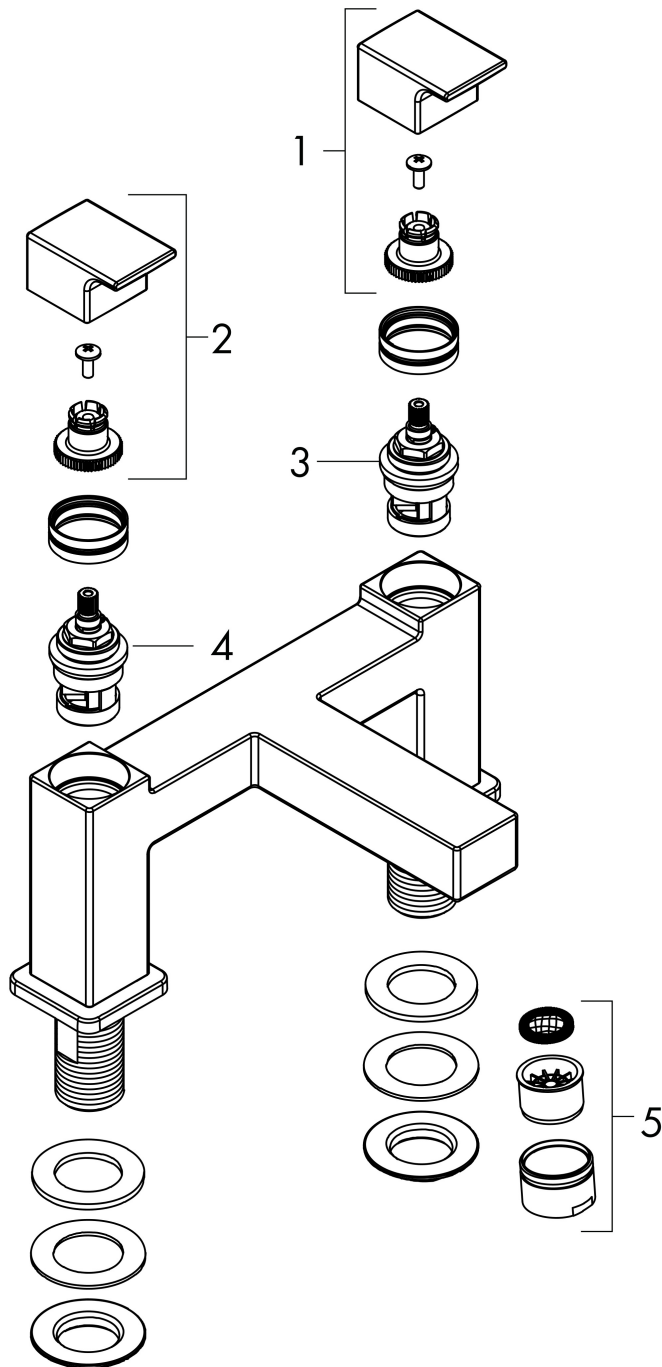

Merk	hansgrohe
Artikelnaam	Vernis Shape 2-gats badrandmengkraan
Art.nr.	71452670
Oppervlakte	Mat zwart
Netto prijs	338,04 EUR

Product foto

Kenmerken

- voorsprong uitloop 110 mm
- hartafstand 180 mm
- maximale doorstroomhoeveelheid bij 3 bar: 50 l/min
- keramische kranen warm/koud 90°
- werkt vanaf 0,2 bar
- aansluiting: G^{3/4}
- montage op badrand

Maat tekeningen

Merk hansgrohe
 Artikelnaam **Vernis Shape** 2-gats badrandmengkraan
 Art.nr. 71452670
 Oppervlakte Mat zwart
 Netto prijs 338,04 EUR

Stroomschema

Merk hansgrohe
Artikelnaam **Vernis Shape** 2-gats badrandmengkraan
Art.nr. 71452670
Oppervlakte Mat zwart
Netto prijs 338,04 EUR

Explosietekening voor bouwjaar: >04/21

Merk hansgrohe
 Artikelnaam **Vernis Shape** 2-gats badrandmengkraan
 Art.nr. 71452670
 Oppervlakte Mat zwart
 Netto prijs 338,04 EUR

Onderdelen voor bouwjaar: >04/21

Pos	Beschrijving	Art.nr.	Prijs
1	greep koud	93953670	
2	greep warm	93952670	24,90
3	bovendeel links sluitend	93945000	32,70
4	bovendeel rechts sluitend	93944000	32,70
5	perlator compl.	93950670	