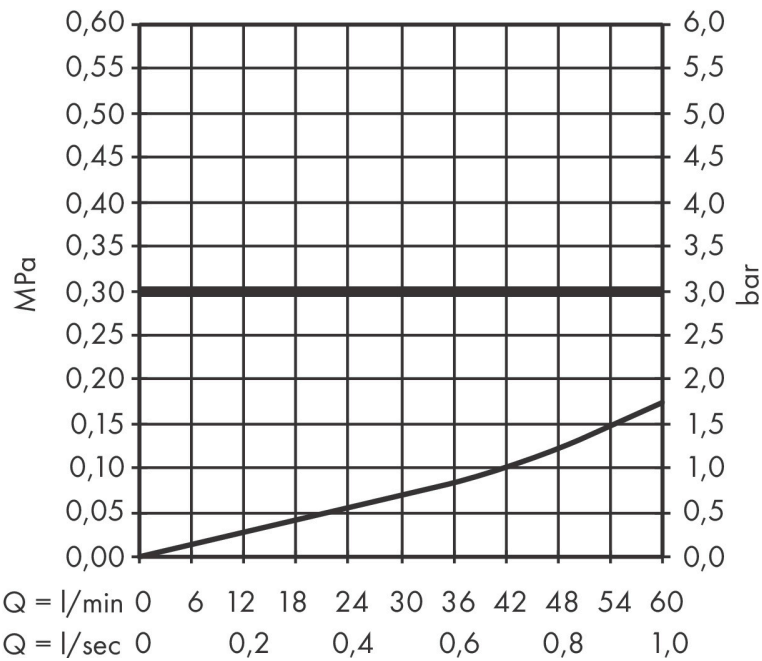

Merk	hansgrohe
Artikelnaam	Vernis Shape 2-gats badrandmengkraan
Art.nr.	71452670
Oppervlakte	Mat zwart
Netto prijs	338,04 EUR

Product foto

Kenmerken

- voorsprong uitloop 110 mm
- hartafstand 180 mm
- maximale doorstroomhoeveelheid bij 3 bar: 50 l/min
- keramische kranen warm/koud 90°
- werkt vanaf 0,2 bar
- aansluiting: G^{3/4}
- montage op badrand

Maat tekeningen

Merk hansgrohe
 Artikelnaam **Vernis Shape** 2-gats badrandmengkraan
 Art.nr. 71452670
 Oppervlakte Mat zwart
 Netto prijs 338,04 EUR

Stroomschema

Merk hansgrohe
Artikelnaam **Vernis Shape** 2-gats badrandmengkraan
Art.nr. 71452670
Oppervlakte Mat zwart
Netto prijs 338,04 EUR

Explosietekening voor bouwjaar: >04/21

Merk hansgrohe
 Artikelnaam **Vernis Shape** 2-gats badrandmengkraan
 Art.nr. 71452670
 Oppervlakte Mat zwart
 Netto prijs 338,04 EUR

Onderdelen voor bouwjaar: >04/21