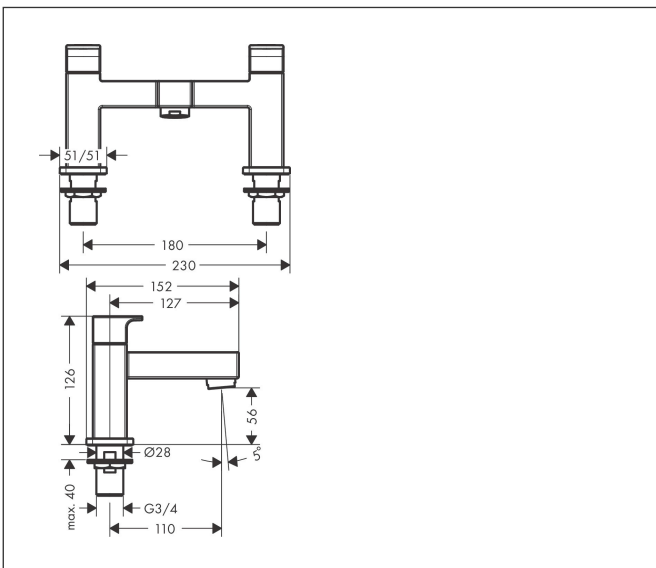

Merk	hansgrohe
Artikelnaam	Vernis Shape 2-gats badrandmengkraan
Art.nr.	71452670
Oppervlakte	Mat zwart
Netto prijs	338,04 EUR

Product foto

Kenmerken

- voorsprong uitloop 110 mm
- hartafstand 180 mm
- maximale doorstroomhoeveelheid bij 3 bar: 50 l/min
- keramische kranen warm/koud 90°
- werkt vanaf 0,2 bar
- aansluiting: G^{3/4}
- montage op badrand

Maat tekeningen

Merk hansgrohe
 Artikelnaam **Vernis Shape** 2-gats badrandmengkraan
 Art.nr. 71452670
 Oppervlakte Mat zwart
 Netto prijs 338,04 EUR

Stroomschema

Merk hansgrohe
Artikelnaam **Vernis Shape** 2-gats badrandmengkraan
Art.nr. 71452670
Oppervlakte Mat zwart
Netto prijs 338,04 EUR

Explosietekening voor bouwjaar: >04/21

Merk hansgrohe
 Artikelnaam **Vernis Shape** 2-gats badrandmengkraan
 Art.nr. 71452670
 Oppervlakte Mat zwart
 Netto prijs 338,04 EUR

Onderdelen voor bouwjaar: >04/21

Pos	Beschrijving	Art.nr.	Prijs
1	greep koud	93953670	
2	greep warm	93952670	24,90
3	bovendeel links sluitend	93945000	32,70
4	bovendeel rechts sluitend	93944000	32,70
5	perlator compl.	93950670	