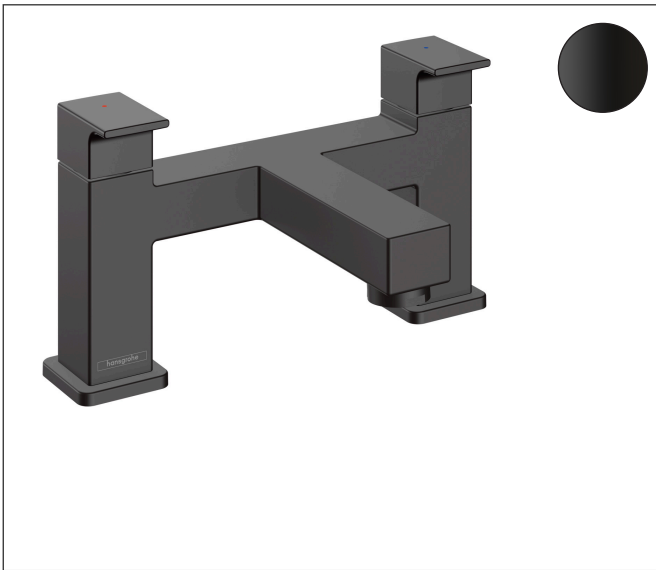

Merk	hansgrohe
Artikelnaam	Vernis Shape 2-gats badrandmengkraan
Art.nr.	71452670
Oppervlakte	Mat zwart
Netto prijs	338,04 EUR

Product foto

Kenmerken

- voorsprong uitloop 110 mm
- hartafstand 180 mm
- maximale doorstroomhoeveelheid bij 3 bar: 50 l/min
- keramische kranen warm/koud 90°
- werkt vanaf 0,2 bar
- aansluiting: G^{3/4}
- montage op badrand

Maat tekeningen

Merk hansgrohe
 Artikelnaam **Vernis Shape** 2-gats badrandmengkraan
 Art.nr. 71452670
 Oppervlakte Mat zwart
 Netto prijs 338,04 EUR

Stroomschema

Merk hansgrohe
Artikelnaam **Vernis Shape** 2-gats badrandmengkraan
Art.nr. 71452670
Oppervlakte Mat zwart
Netto prijs 338,04 EUR

Explosietekening voor bouwjaar: >04/21

Merk hansgrohe
 Artikelnaam **Vernis Shape** 2-gats badrandmengkraan
 Art.nr. 71452670
 Oppervlakte Mat zwart
 Netto prijs 338,04 EUR

Onderdelen voor bouwjaar: >04/21

Pos	Beschrijving	Art.nr.	Prijs
1	greep koud	93953670	
2	greep warm	93952670	24,90
3	bovendeel links sluitend	93945000	32,70
4	bovendeel rechts sluitend	93944000	32,70
5	perlator compl.	93950670	