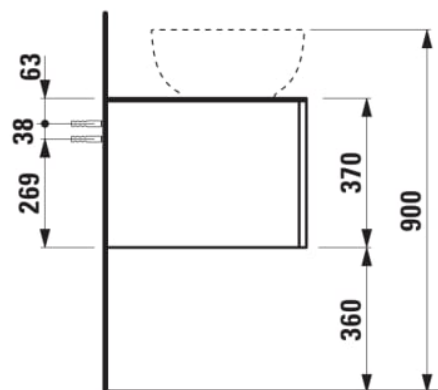

ILBAGNOALESSI

Élément de tiroir 1200, 1 tiroir, avec découpe à droite, Calce Avorio Top, trou pré-percé pour la robinetterie, pour lavabos H818977/8

COULEUR ET FINITION

250 Chêne clair

Combinaison des portes et des tiroirs : 1 Tiroir

Position du lavabo : Droite

Type d'installation : Suspendu

Commodity Code/Import Code Number for Foreign Trad : 94036090

Structure du meuble : Tiroirs

Type de lavabo : Vasque

Poids net / kg : 46

Système d'ouverture et de fermeture : Tiroirs avec fermeture amortie

DESSINS TECHNIQUES

COMPATIBLE AVEC

Vasque à poser, oval,
avec cache-bonde en
céramique

H818977...1121

Vasque à poser avec
trop-plein, ovale, avec
cache-bonde en
céramique

H818978...1091

Organisateur de tiroir "H"
en verre fumé