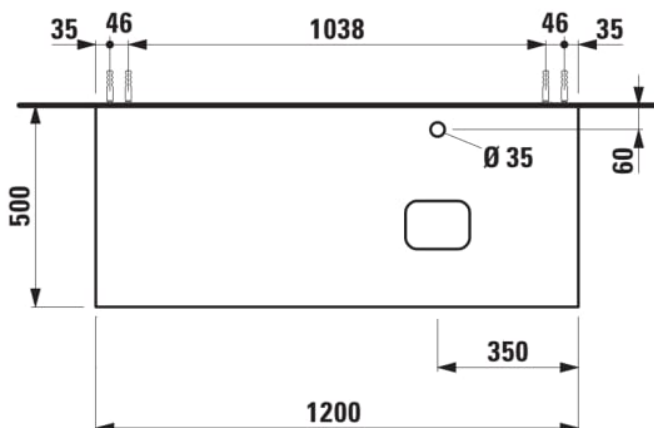

ILBAGNOALESSI

Élément de tiroir 1200, 1 tiroir, avec découpe à droite, Calce Avorio Top, trou pré-percé pour la robinetterie, pour lavabos H818977/8

COULEUR ET FINITION

250 Chêne clair

Combinaison des portes et des tiroirs : 1 Tiroir

Position du lavabo : Droite

Type d'installation : Suspendu

Commodity Code/Import Code Number for Foreign Trad : 94036090

Structure du meuble : Tiroirs

Type de lavabo : Vasque

Poids net / kg : 46

Système d'ouverture et de fermeture : Tiroirs avec fermeture amortie

DESSINS TECHNIQUES

COMPATIBLE AVEC

Vasque à poser, oval,
avec cache-bonde en
céramique

H818977...1121

Vasque à poser avec
trop-plein, ovale, avec
cache-bonde en
céramique

H818978...1091

Organisateur de tiroir "H"
en verre fumé