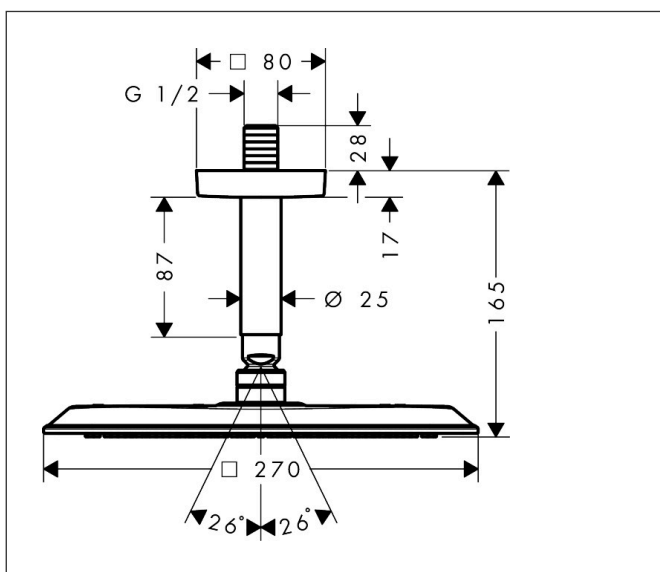

Merk	AXOR
Artikelnaam	AXOR Citterio C hoofddouche 270/270 1jet EcoSmart met plafondaansluiting
Art.nr.	28793990
Oppervlakte	Polished Gold Optic
Netto prijs	835,13 EUR

Product foto

Maat tekeningen

Kenmerken

- bestaat uit: hoofddouche, plafondaansluiting
- diameter straalplaat 270 x 270 mm
- PowderRain
- FlexPower: straalnoppen passen zich automatisch aan de waterdruk aan door te openen en te sluiten
- QuickClean+: voorkom kalkaanslag dankzij de elasticiteit van de straalnoppen
- doorstroomhoeveelheid PowderRain-straal bij 3 bar: 6,5 l/min
- functie van: 6 l/min
- maximale doorstroomhoeveelheid bij 3 bar: 6,5 l/min
- afdekplaat van metaal
- plafonddouche afneembaar voor reiniging
- plafondbevestiging 100 mm
- EcoSmart: Veel waterplezier met veel minder water
- EU taxonomie: max. 8l/min

Technologie

Straalsoorten

Certificaat

Merk AXOR
Artikelnaam **AXOR Citterio C** hoofddouche 270/270 1jet EcoSmart met plafondaansluiting
Art.nr. 28793990
Oppervlakte Polished Gold Optic
Netto prijs 835,13 EUR