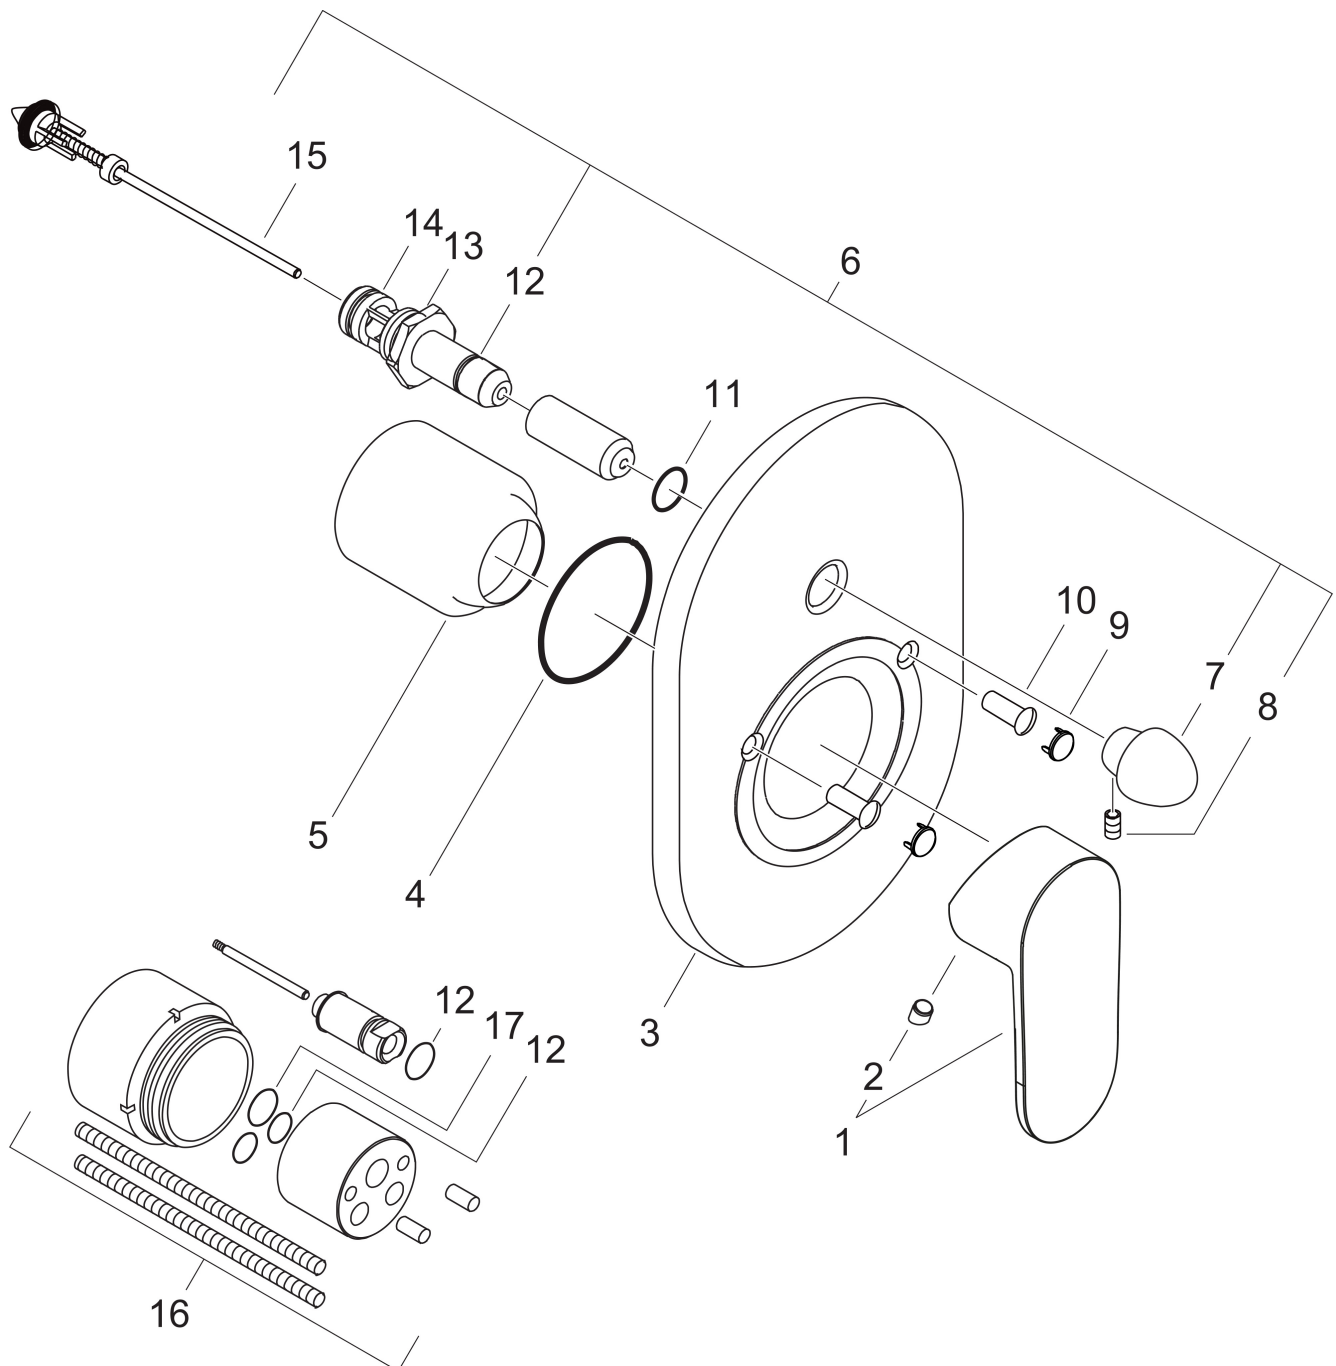

Merk hansgrohe
Artikelnaam **Vernis Blend** ééngreeps badmengkraan inbouw Export
Art.nr. 71449000
Oppervlakte chroom
Netto prijs 41,57 EUR

Explosietekening voor bouwjaar: >04/21

Merk	hansgrohe
Artikelnaam	Vernis Blend ééngreeps badmengkraan inbouw Export
Art.nr.	71449000
Oppervlakte	chroom
Netto prijs	41,57 EUR

Onderdelen voor bouwjaar: >04/21

Pos	Beschrijving	Art.nr.	Prijs
1	greep	93715000	32,70
2	greepstop	96338000	3,00
3	rozet badmengkraan	95011000	40,60
4	O-ring 48x3	95508000	3,00
5	kogelrozet	96348000	10,40
6	omstelling cpl. m. huls en trekknop	95015000	91,50
7	trekknop compl.	95013000	12,70
8	inbusschroef M4x10	97667000	3,00
9	afdekkap	95433000	4,80
10	holle schroef	96065000	4,80
11	O-ring 14x3	98130000	3,00
12	O-ring 10x1,5	98123000	3,00
13	O-ring 16x2,5	98134000	3,00
14	O-ring 13x2	98128000	3,00
15	omstelling compl.	96937000	16,60
16	verlengset 28 mm bad	32498000	147,60
17	O-ring 12x1,5	98430000	3,00
a	Basisset	31741180	137,18