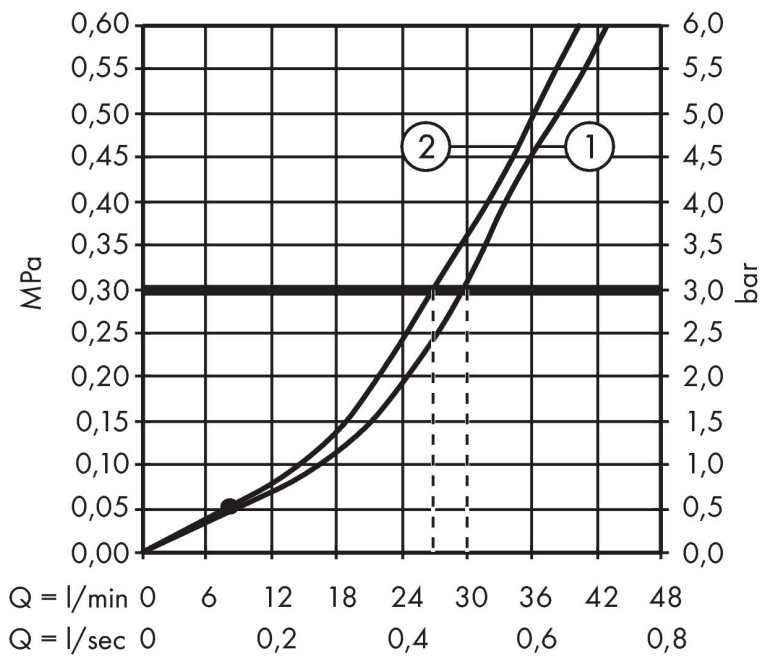

Merk hansgrohe
Artikelnaam **Vernis Blend** ééngreeps badmengkraan inbouw Export
Art.nr. 71449000
Oppervlakte chroom
Netto prijs 41,57 EUR

Stroomschema