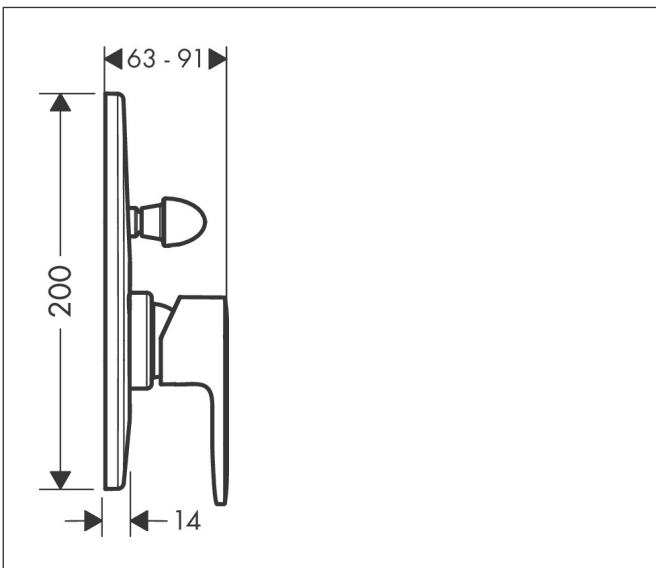

Maat tekeningen