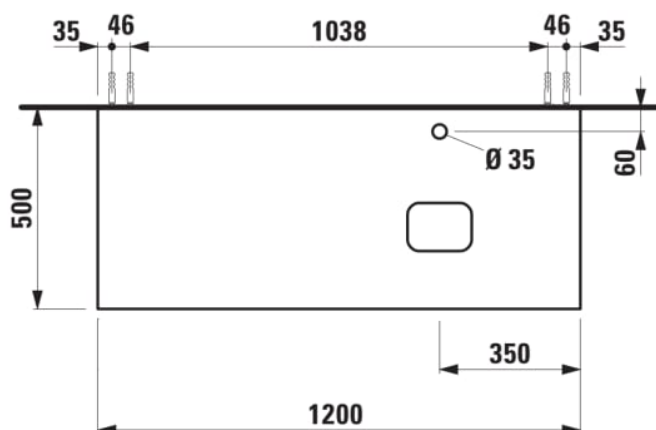

## ILBAGNOALESSI

Élément de tiroir 1200, 1 tiroir, avec découpe à droite, Calce Avorio Top, trou pré-percé pour la robinetterie, pour lavabos H818977/8

### COULEUR ET FINITION

260 Blanc mat

Combinaison des portes et des tiroirs : 1 Tiroir

Position du lavabo : Droite

Type d'installation : Suspendu

Commodity Code/Import Code Number for Foreign Trad : 94036090

Structure du meuble : Tiroirs

Type de lavabo : Vasque

Poids net / kg : 46

Système d'ouverture et de fermeture : Tiroirs avec fermeture amortie

## DESSINS TECHNIQUES

COMPATIBLE AVEC

Vasque à poser, oval,  
avec cache-bonde en  
céramique

**H818977...1121**

Vasque à poser avec  
trop-plein, ovale, avec  
cache-bonde en  
céramique

**H818978...1091**