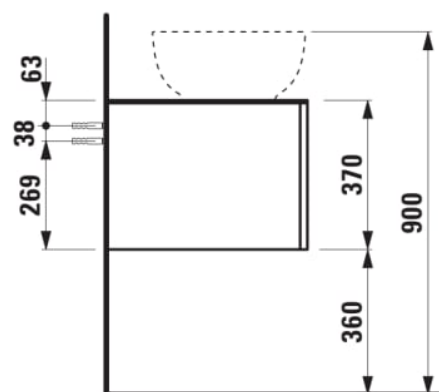

## ILBAGNOALESSI

Élément de tiroir 1200, 1 tiroir, avec découpe à droite, Calce Avorio Top, trou pré-percé pour la robinetterie, pour lavabos H818977/8

### COULEUR ET FINITION

260 Blanc mat

Combinaison des portes et des tiroirs : 1 Tiroir

Position du lavabo : Droite

Type d'installation : Suspendu

Commodity Code/Import Code Number for Foreign Trad : 94036090

Structure du meuble : Tiroirs

Type de lavabo : Vasque

Poids net / kg : 46

Système d'ouverture et de fermeture : Tiroirs avec fermeture amortie

## DESSINS TECHNIQUES

COMPATIBLE AVEC

Vasque à poser, oval,  
avec cache-bonde en  
céramique

**H818977...1121**

Vasque à poser avec  
trop-plein, ovale, avec  
cache-bonde en  
céramique

**H818978...1091**