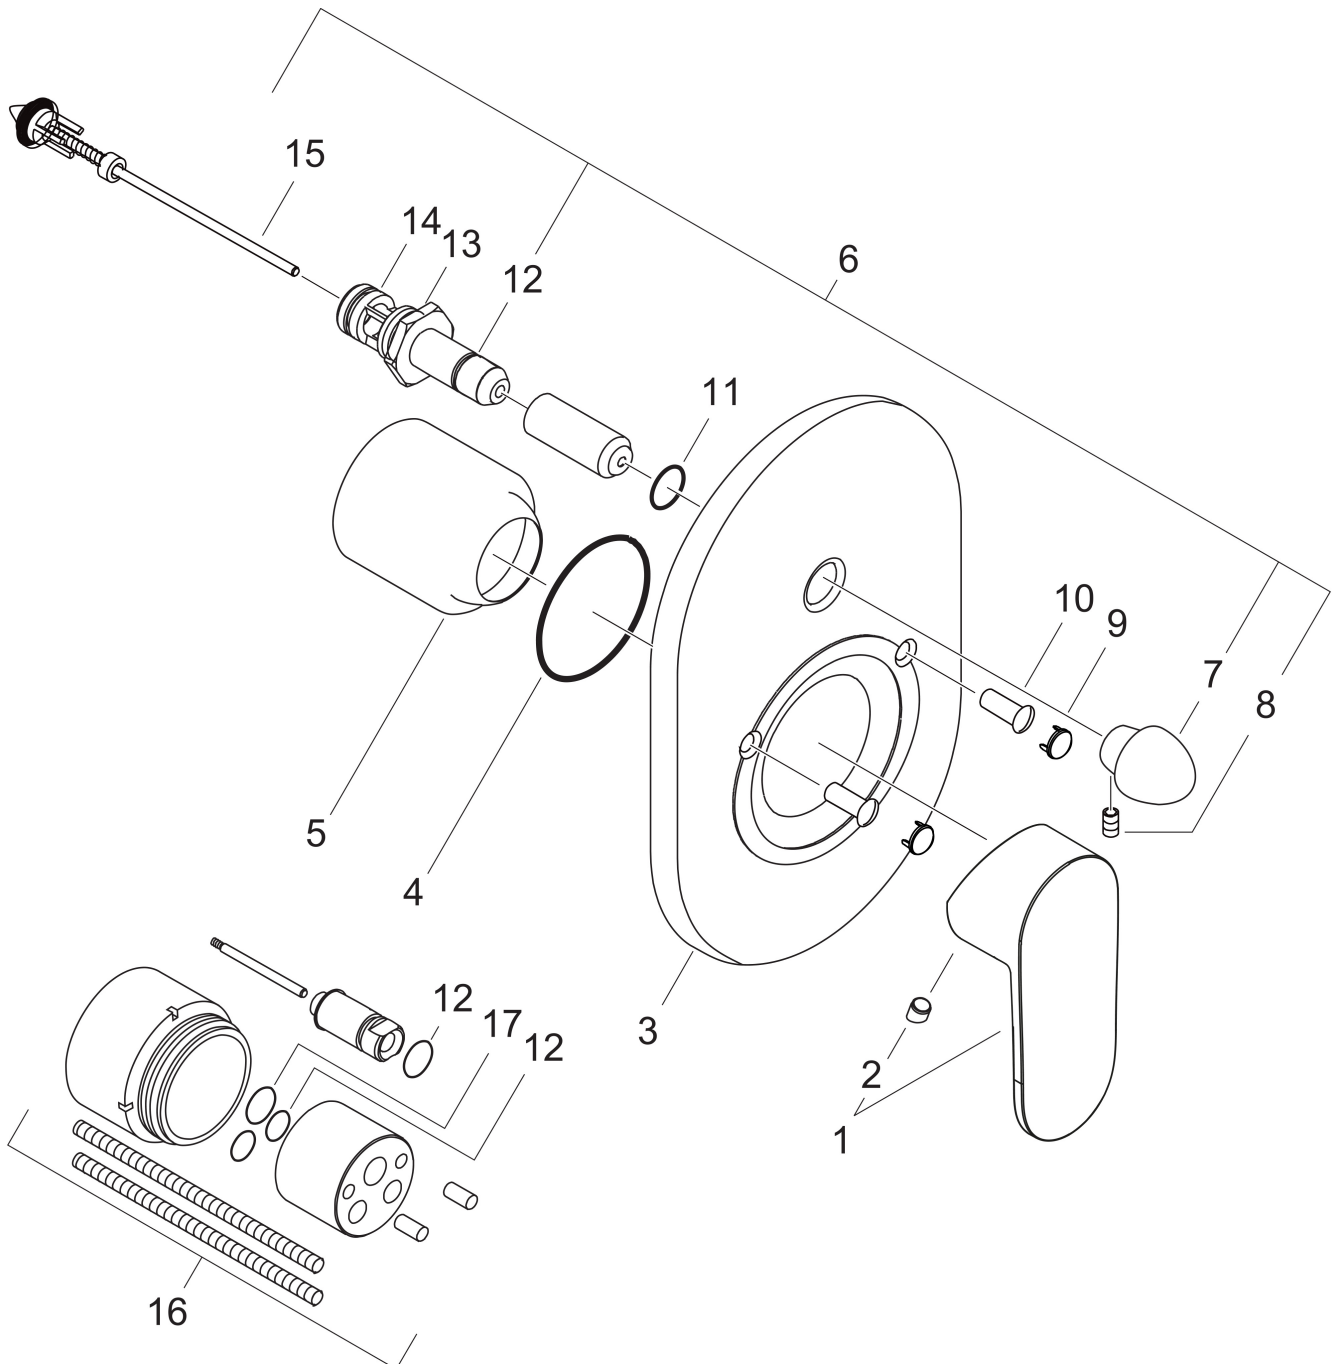

Merk	hansgrohe
Artikelnaam	Vernis Blend ééngreeps badmengkraan inbouw Export
Art.nr.	71449670
Oppervlakte	Mat zwart
Netto prijs	58,73 EUR

Explosietekening voor bouwjaar: >04/21