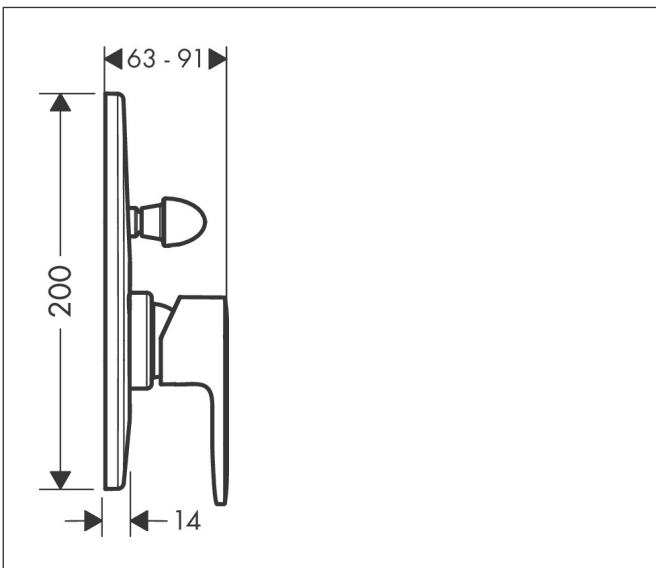

Merk	hansgrohe
Artikelnaam	Vernis Blend ééngreeps badmengkraan inbouw Export
Art.nr.	71449670
Oppervlakte	Mat zwart
Netto prijs	58,73 EUR

Product foto

Kenmerken

- maximale doorstroomhoeveelheid bij 3 bar: 30,7 l/min
- temperatuurbegrenzing instelbaar
- omstelling met automatische reset
- aansluiting: inbouwdeel
- wandmontage

Maat tekeningen

Merk hansgrohe
 Artikelnaam **Vernis Blend** ééngreeps badmengkraan inbouw Export
 Art.nr. 71449670
 Oppervlakte Mat zwart
 Netto prijs 58,73 EUR

Benodigde onderdelen

Product foto	Artikelnaam	Art.nr.	Prijs
	hansgrohe Inbouwdeel voor een Eéngreeps bad- mengkraan	31741180	137,18