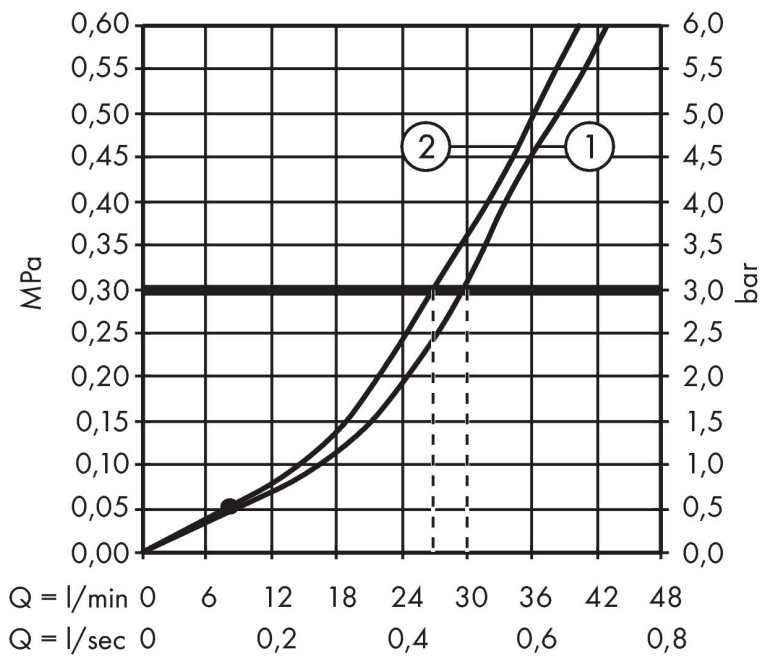

Merk hansgrohe
Artikelnaam **Vernis Blend** ééngreeps badmengkraan inbouw Export
Art.nr. 71449670
Oppervlakte Mat zwart
Netto prijs 58,73 EUR

Stroomschema