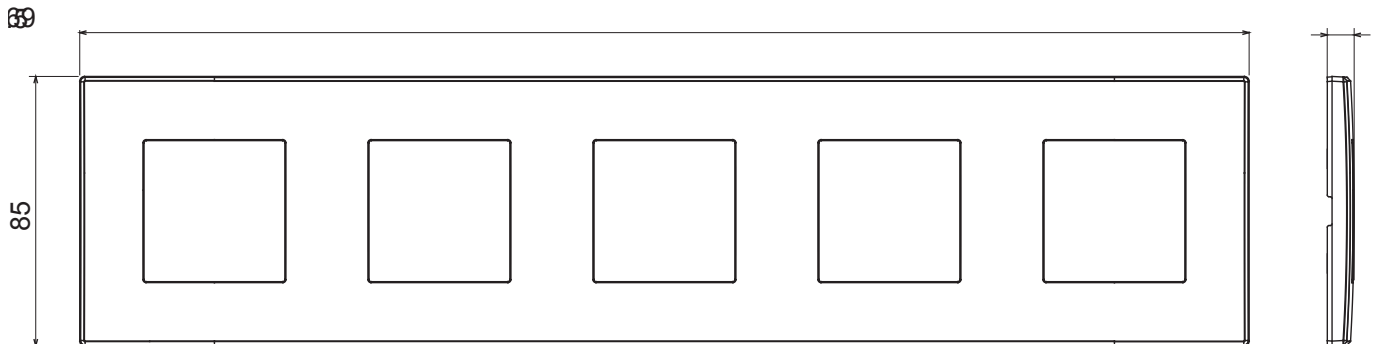

Huishoudelijke serie geschikt voor installaties op ronde en vierkante dozen, gekenmerkt door een elegante uitstraling en klassieke vormen. De platen, gemaakt van technopolymeer in zeven kleuren en met verschillende modulariteiten, van 1- tot 5-gang, kunnen zowel horizontaal als verticaal worden geïnstalleerd. De serie, ontwikkeld rondom een kern van aansluitkamapparaten, is verkrijgbaar in twee kleuren: wit en ivoor, beide met een glanzende afwerking. Uitbreidbaar met ChorusSmart modulaire apparaten.

Categorie	Plaat	Kleur	Donkergrijs
Materiaal	Technopolymeer	Afwerking	Glimmend
Omschrijving	5 gang	Type	Horizontaal/verticaal
Hartafstand	71 mm	Gloedraadtest	650 °C
Thermodruk met kogel	70 °C	Standaard	EN 60669-1

### DIMENSIONAL