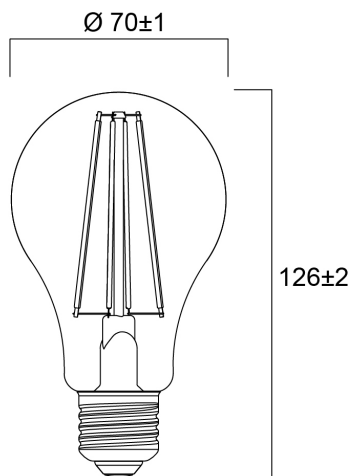

# ToLEDo™ Retro GLS 11,2W ST 1521lm DIM 827 E27 SL

Artikelnummer 0029320

**SYLVANIA**

ToLEDo Retro A70 Satin 11W 1521lm DIM 827 E27. Reeks led filamentlampen. Satin afwerking. Tot 90% energiebesparing vergeleken met gloeilampen. CRI > 80 - Beschikbaar in 2700K, 4000K et 6500K. Perfect homogene en extreem brede 300° lichtspreading.300°. Onmiddellijke ontsteking bij 100% lichtstroom. Beschikbaar in dimbare uitvoering. Verwachte levensduur : 15.000 uur - 50.000 schakelcycli.Ideaal voor het vervangen van gloeilampen tot 100W. 3 jaar garantie. Niet geschikt voor gesloten armaturen.

### Afmetingen (mm)

## Fysieke gegevens

Lengte (mm)	126
Nominale diameter product (mm)	70
Gewicht (kg)	0.046