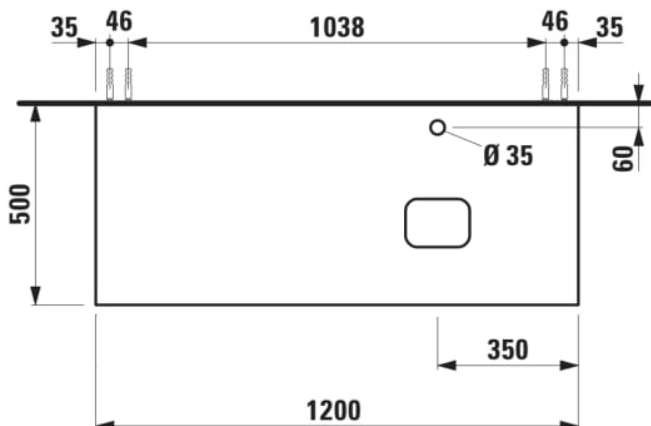

ILBAGNOALESSI

Élément de tiroir 1200, 1 tiroir, avec découpe à droite, Calce Avorio Top, trou pré-percé pour la robinetterie, pour lavabos H818977/8

COULEUR ET FINITION

630 Noce canaletto (Placage de bois véritable) / Verre blanc

Combinaison des portes et des tiroirs : 1
Tiroir

Commodity Code/Import Code Number for
Foreign Trad : 94036090

Poids net / kg : 46

Position du lavabo : Droite

Structure du meuble : Tiroirs

Système d'ouverture et de fermeture : Tiroirs
avec fermeture amortie

Type d'installation : Suspensu

Type de lavabo : Vasque

DESSINS TECHNIQUES

COMPATIBLE AVEC

Vasque à poser, oval,
avec cache-bonde en
céramique

H818977...1121

Vasque à poser avec
trop-plein, ovale, avec
cache-bonde en
céramique