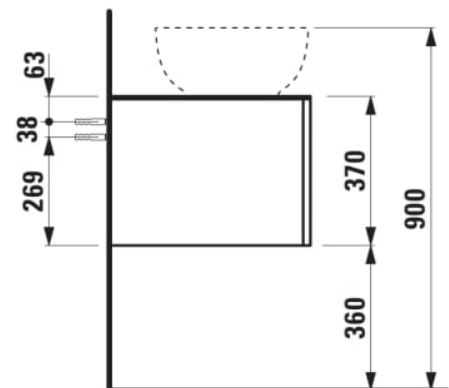

ILBAGNOALESSI

Élément de tiroir 1200, 1 tiroir, avec découpe à droite, Calce Avorio Top, trou pré-percé pour la robinetterie, pour lavabos H818977/8

COULEUR ET FINITION

630 Noce canaletto (Placage de bois véritable) / Verre blanc

Combinaison des portes et des tiroirs : 1
Tiroir

Commodity Code/Import Code Number for
Foreign Trad : 94036090

Poids net / kg : 46

Position du lavabo : Droite

Structure du meuble : Tiroirs

Système d'ouverture et de fermeture : Tiroirs
avec fermeture amortie

Type d'installation : Suspensu

Type de lavabo : Vasque

DESSINS TECHNIQUES

COMPATIBLE AVEC

Vasque à poser, oval,
avec cache-bonde en
céramique

H818977...1121

Vasque à poser avec
trop-plein, ovale, avec
cache-bonde en
céramique