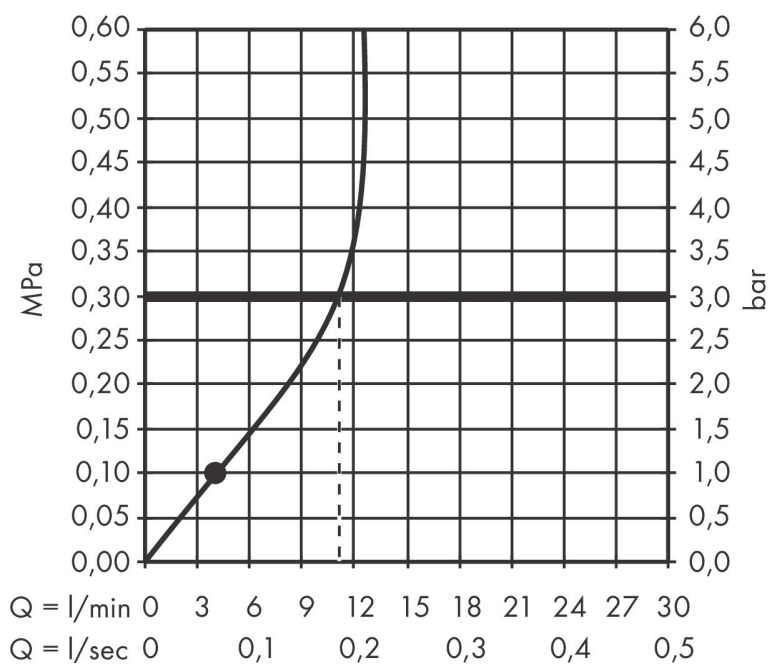

Merk AXOR
Artikelnaam **AXOR Citterio C** hoofddouche 270/270 1jet plafond inbouw
Art.nr. 28794000
Oppervlakte chroom
Netto prijs 481,81 EUR

Stroomschema