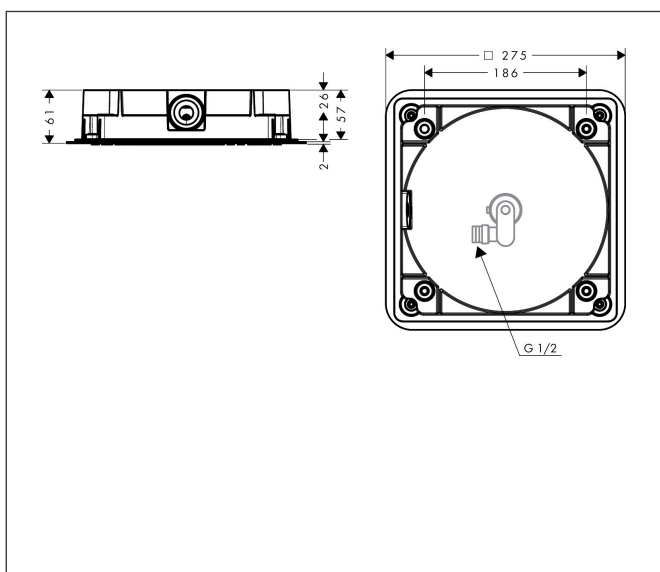

Merk	AXOR
Artikelnaam	AXOR Citterio C hoofddouche 270/270 1jet plafond inbouw
Art.nr.	28794000
Oppervlakte	chrom
Netto prijs	481,81 EUR

Product foto

Kenmerken

- diameter straalplaat 270 x 270 mm
- Rain
- functie van: 4,1 l/min
- maximale doorstroomhoeveelheid bij 3 bar: 11,3 l/min
- afdekplaat van metaal
- straalplaat voor reiniging afneembaar
- aansluiting: inbouwdeel

Maat tekeningen

Technologie

Straalsoorten

Certificaat

Merk AXOR
Artikelnaam **AXOR Citterio C** hoofddouche 270/270 1jet plafond inbouw
Art.nr. 28794000
Oppervlakte chroom
Netto prijs 481,81 EUR

Benodigde onderdelen

Stroomschema

Merk	AXOR
Artikelnaam	AXOR Citterio C hoofddouche 270/270 1jet plafond inbouw
Art.nr.	28794000
Oppervlakte	chrom
Netto prijs	481,81 EUR

Explosietekening voor bouwjaar: >06/24

Merk AXOR
Artikelnaam **AXOR Citterio C** hoofddouche 270/270 1jet plafond inbouw
Art.nr. 28794000
Oppervlakte chroom
Netto prijs 481,81 EUR