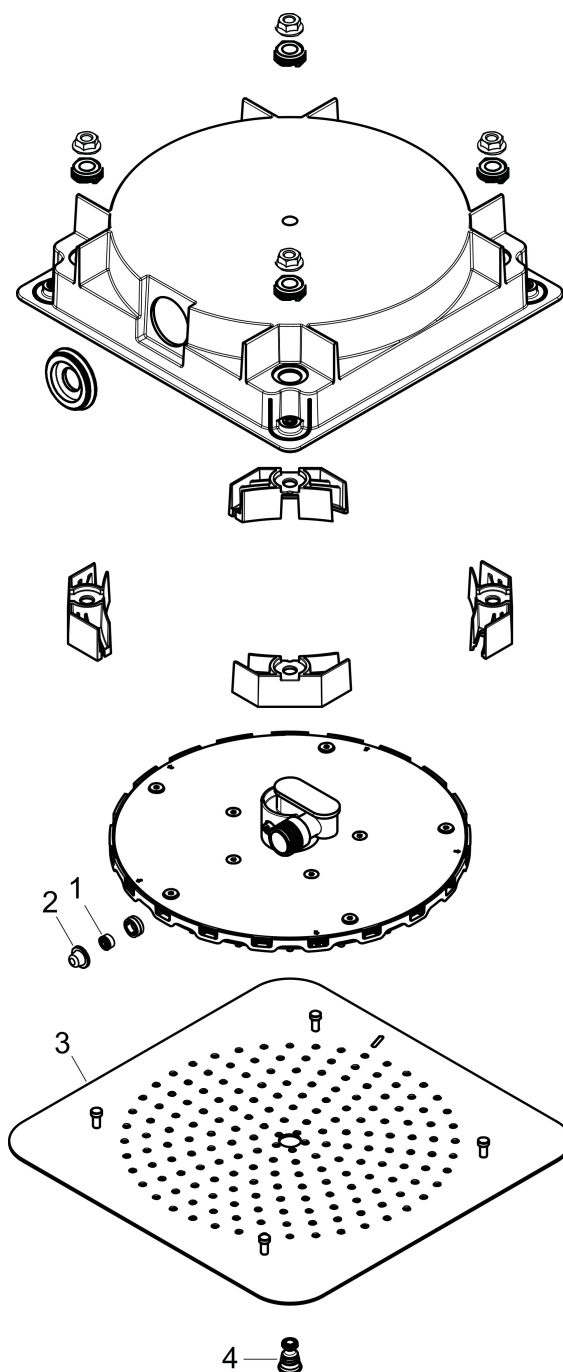

Merk	AXOR
Artikelnaam	AXOR Citterio C hoofddouche 270/270 1jet plafond inbouw
Art.nr.	28794000
Oppervlakte	chrom
Netto prijs	481,81 EUR

Product foto

Kenmerken

- diameter straalplaat 270 x 270 mm
- Rain
- functie van: 4,1 l/min
- maximale doorstroomhoeveelheid bij 3 bar: 11,3 l/min
- afdekplaat van metaal
- straalplaat voor reiniging afneembaar
- aansluiting: inbouwdeel

Maat tekeningen

Technologie

Straalsoorten

Certificaat

Merk AXOR
Artikelnaam **AXOR Citterio C** hoofddouche 270/270 1jet plafond inbouw
Art.nr. 28794000
Oppervlakte chroom
Netto prijs 481,81 EUR

Benodigde onderdelen

Product foto	Artikelnaam	Art.nr.	Prijs
	AXOR inbouwdeel voor hoofddouche met plafond aansluiting	26039180	117,78

Merk AXOR
Artikelnaam **AXOR Citterio C** hoofddouche 270/270 1jet plafond inbouw
Art.nr. 28794000
Oppervlakte chroom
Netto prijs 481,81 EUR

Stroomschema

Merk	AXOR
Artikelnaam	AXOR Citterio C hoofddouche 270/270 1jet plafond inbouw
Art.nr.	28794000
Oppervlakte	chrom
Netto prijs	481,81 EUR

Explosietekening voor bouwjaar: >06/24

Merk AXOR
Artikelnaam **AXOR Citterio C** hoofddouche 270/270 1jet plafond inbouw
Art.nr. 28794000
Oppervlakte chroom
Netto prijs 481,81 EUR