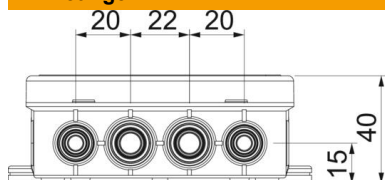

Klemdeksel.

Afmetingen: 100 x 100 x 40 mm

Binnenafmetingen: 90 x 90 x 35 mm

Per 10 dozen 1 uitsnijgereedschap

PE Polyethyleen

Stamgegevens

Artikelnummer	2000382
Type	A 14 5
Omschrijving 1	Kabeldoos
Omschrijving 2	met klemmenstrook
Fabrikant	OBO
Dimensie	100x100x38
Kleur	lichtgrijs; RAL 7035
Materiaal	Polyethyleen
Kleinste verkoop-eenheid	10
Eenheid van hoeveelheid	Stuk
Gewicht	5,855 kg
Eenheid gewicht	kg/100 st.
CO ₂ -voetafdruk (GWP) van wieg tot poort	0,2515 kg CO ₂ e / 1 Stuk

Technisch specificatieblad

Kabeldoos A 14 met klemmenstrook

Artikelnummer: 2000382

Afmetingen

Lengte	100 mm
Breedte	100 mm
Hoogte	40 mm

Technische gegevens

Rijgbaar	ja
Aantal invoeren	14
Aantal klemmen	5
Type invoer	Kabels
Soort invoer	Kabel
Soort doorvoer behuizing	Voorgeperst gat
Nominale isolatiespanning Ui	690 V
Uitrusting	Klem
Deksel	niet transparant
Dekselbevestiging	Klikkend
Invoer achteraan	nee
Kabelinvoeren	8 invoeren voor kabeldiameter 5-14 mm 8 invoeren voor kabeldiameter 5-11 mm
Explosieveilige uitvoering	nee
Vlambestendig	volgens VDE 0471/DIN 695 deel 2-1, testtemperatuur 650°C
Vorm	vierkant
Functiebehoud	zonder
Voor Ex-zone	zonder
voor Ex-zone gas	zonder
voor Ex-zone stof	zonder
Halogeenvrij	ja
Binnenafmetingen	90x90x35 mm
max. Aderdiameter	2,5 mm ²
Met afscherming	nee
Met deksel	ja
Installatie in de grond	nee
Installatie onder water	nee
Montagetype	Wand-/plafondmontage
Nominale doorsnede min.	2,5 mm ²

Technisch specificatieblad

Kabeldoos A 14 met klemmenstrook

Artikelnummer: 2000382

Technische gegevens

Nominale spanning	690 V
Verzegelbaar	nee
Beschermingsgraad	IP55
Temperatuurbereik max.	45 °C
Temperatuurbereik min.	-5 °C
Transparante deksel	nee
Gietbaar	nee
Gietmassa meegeleverd	nee
Weersbestendig	nee
Uitvoering deksel kabeldoos	Blindeksel