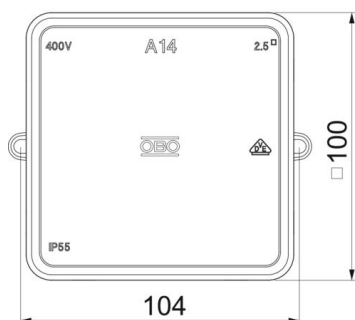

Klemdeksel.

Afmetingen: 100 x 100 x 40 mm

Binnenafmetingen: 90 x 90 x 35 mm

Per 10 dozen 1 uitsnijgereedschap

PE Polyethyleen

Stamgegevens

Artikelnummer	2000382
Type	A 14 5
Omschrijving 1	Kabeldoos
Omschrijving 2	met klemmenstrook
Fabrikant	OBO
Dimensie	100x100x38
Kleur	lichtgrijs; RAL 7035
Materiaal	Polyethyleen
Kleinste verkoop-eenheid	10
Eenheid van hoeveelheid	Stuk
Gewicht	5,855 kg
Eenheid gewicht	kg/100 st.
CO ₂ -voetafdruk (GWP) van wieg tot poort	0,2515 kg CO ₂ e / 1 Stuk

Technisch specificatieblad

Kabeldoos A 14 met klemmenstrook

Artikelnummer: 2000382

Afmetingen

Lengte	100 mm
Breedte	100 mm
Hoogte	40 mm

Technische gegevens

Rijgbaar	ja
Aantal invoeren	14
Aantal klemmen	5
Type invoer	Kabels
Soort invoer	Kabel
Soort doorvoer behuizing	Voorgeperst gat
Nominale isolatiespanning Ui	690 V
Uitrusting	Klem
Deksel	niet transparant
Dekselbevestiging	Klikkend
Invoer achteraan	nee
Kabelinvoeren	8 invoeren voor kabeldiameter 5-14 mm 8 invoeren voor kabeldiameter 5-11 mm
Explosieveilige uitvoering	nee
Vlambestendig	volgens VDE 0471/DIN 695 deel 2-1, testtemperatuur 650°C
Vorm	vierkant
Functiebehoud	zonder
Voor Ex-zone	zonder
voor Ex-zone gas	zonder
voor Ex-zone stof	zonder
Halogeenvrij	ja
Binnenafmetingen	90x90x35 mm
max. Aderdiameter	2,5 mm ²
Met afscherming	nee
Met deksel	ja
Installatie in de grond	nee
Installatie onder water	nee
Montagetype	Wand-/plafondmontage
Nominale doorsnede min.	2,5 mm ²

Technisch specificatieblad

Kabeldoos A 14 met klemmenstrook

Artikelnummer: 2000382

Technische gegevens

Nominale spanning	690 V
Verzegelbaar	nee
Beschermingsgraad	IP55
Temperatuurbereik max.	45 °C
Temperatuurbereik min.	-5 °C
Transparante deksel	nee
Gietbaar	nee
Gietmassa meegeleverd	nee
Weersbestendig	nee
Uitvoering deksel kabeldoos	Blindeksel