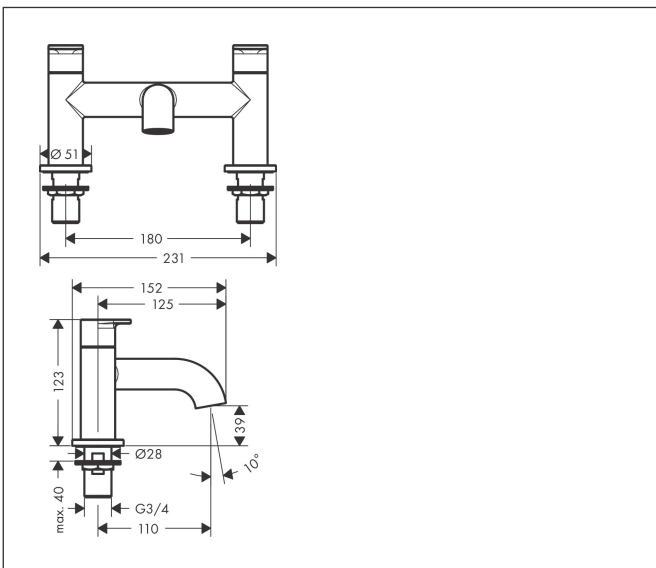

Merk	hansgrohe
Artikelnaam	Vernis Blend 2-gats badrandmengkraan
Art.nr.	71442000
Oppervlakte	chrom
Netto prijs	201,22 EUR

Product foto

Kenmerken

- voorsprong uitloop 110 mm
- hartafstand 180 mm
- maximale doorstroomhoeveelheid bij 3 bar: 50 l/min
- keramische kranen warm/koud 90°
- werkt vanaf 0,2 bar
- aansluiting: G³/₄
- montage op badrand

Maat tekeningen

Certificaat

Merk hansgrohe
 Artikelnaam **Vernis Blend** 2-gats badrandmengkraan
 Art.nr. 71442000
 Oppervlakte chroom
 Netto prijs 201,22 EUR

Stroomschema

Merk hansgrohe
Artikelnaam **Vernis Blend** 2-gats badrandmengkraan
Art.nr. 71442000
Oppervlakte chroom
Netto prijs 201,22 EUR

Explosietekening voor bouwjaar: >04/21

Merk hansgrohe
 Artikelnaam **Vernis Blend** 2-gats badrandmengkraan
 Art.nr. 71442000
 Oppervlakte chroom
 Netto prijs 201,22 EUR

Onderdelen voor bouwjaar: >04/21

Pos	Beschrijving	Art.nr.	Prijs
1	greep koud	93943000	16,60
2	greep warm	93942000	16,60
3	bovendeel links sluitend	93945000	32,70
4	bovendeel rechts sluitend	93944000	32,70
5	perlator compl.	93947000	16,60