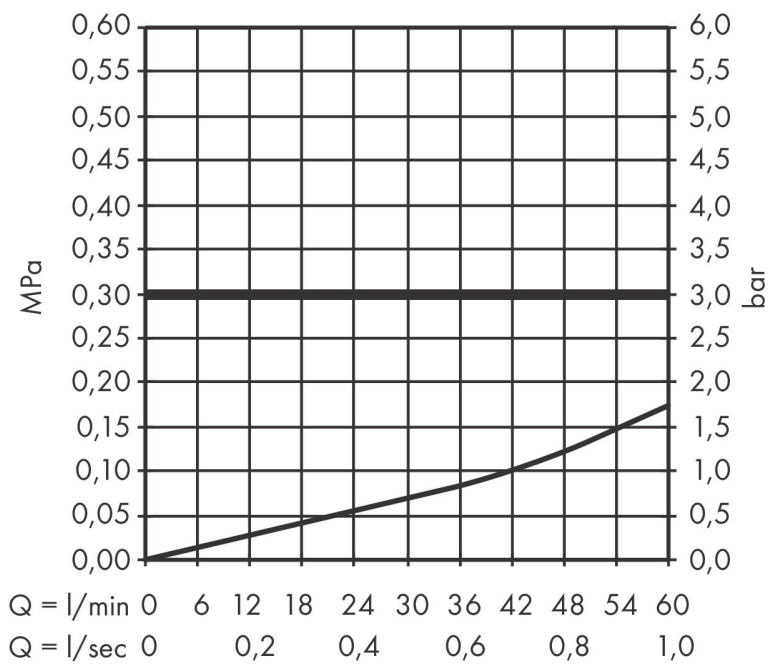

Merk	hansgrohe
Artikelnaam	Vernis Blend 2-gats badrandmengkraan
Art.nr.	71442000
Oppervlakte	chrom
Netto prijs	201,22 EUR

Product foto

Kenmerken

- voorsprong uitloop 110 mm
- hartafstand 180 mm
- maximale doorstroomhoeveelheid bij 3 bar: 50 l/min
- keramische kranen warm/koud 90°
- werkt vanaf 0,2 bar
- aansluiting: G³/₄
- montage op badrand

Maat tekeningen

Certificaat

Merk hansgrohe
 Artikelnaam **Vernis Blend** 2-gats badrandmengkraan
 Art.nr. 71442000
 Oppervlakte chroom
 Netto prijs 201,22 EUR

Stroomschema

Merk hansgrohe
Artikelnaam **Vernis Blend** 2-gats badrandmengkraan
Art.nr. 71442000
Oppervlakte chroom
Netto prijs 201,22 EUR