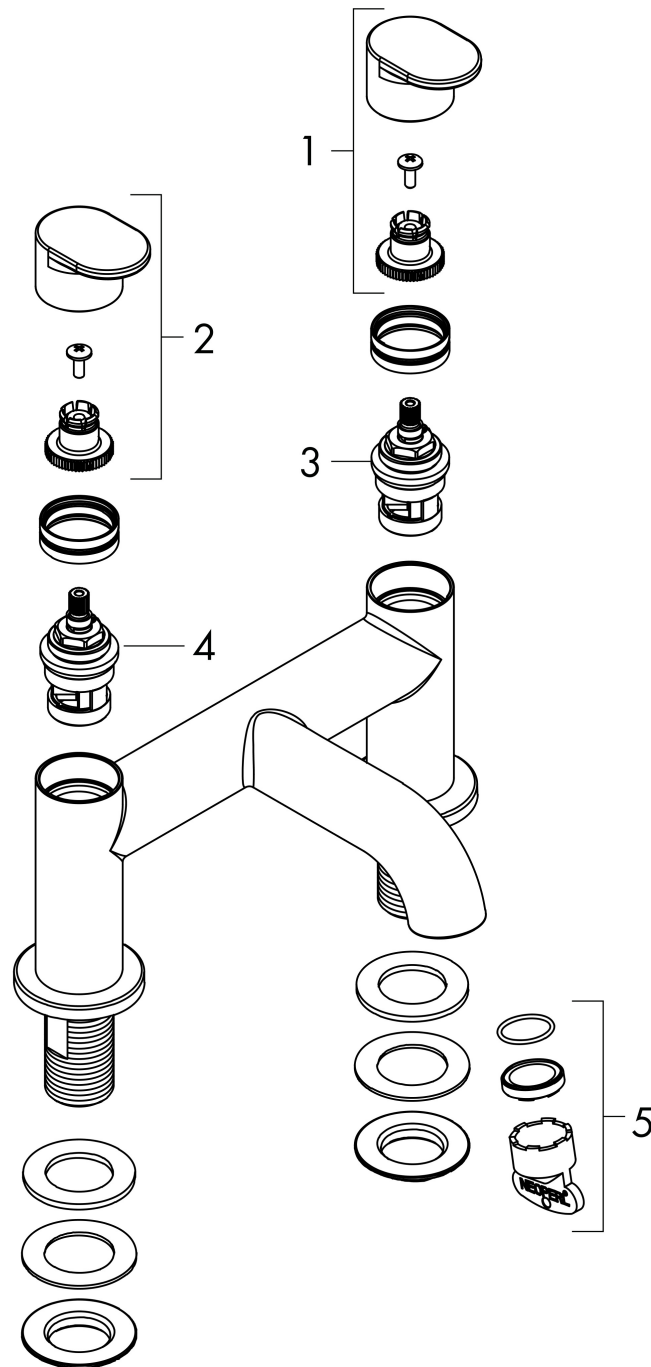

Merk	hansgrohe
Artikelnaam	Vernis Blend 2-gats badrandmengkraan
Art.nr.	71442000
Oppervlakte	chrom
Netto prijs	201,22 EUR

Product foto

Kenmerken

- voorsprong uitloop 110 mm
- hartafstand 180 mm
- maximale doorstroomhoeveelheid bij 3 bar: 50 l/min
- keramische kranen warm/koud 90°
- werkt vanaf 0,2 bar
- aansluiting: G³/₄
- montage op badrand

Maat tekeningen

Certificaat

Merk hansgrohe
 Artikelnaam **Vernis Blend** 2-gats badrandmengkraan
 Art.nr. 71442000
 Oppervlakte chroom
 Netto prijs 201,22 EUR

Stroomschema

Merk hansgrohe
Artikelnaam **Vernis Blend** 2-gats badrandmengkraan
Art.nr. 71442000
Oppervlakte chroom
Netto prijs 201,22 EUR

Explosietekening voor bouwjaar: >04/21

Merk hansgrohe
 Artikelnaam **Vernis Blend** 2-gats badrandmengkraan
 Art.nr. 71442000
 Oppervlakte chroom
 Netto prijs 201,22 EUR

Onderdelen voor bouwjaar: >04/21

Pos	Beschrijving	Art.nr.	Prijs
1	greep koud	93943000	16,60
2	greep warm	93942000	16,60
3	bovendeel links sluitend	93945000	32,70
4	bovendeel rechts sluitend	93944000	32,70
5	perlator compl.	93947000	16,60