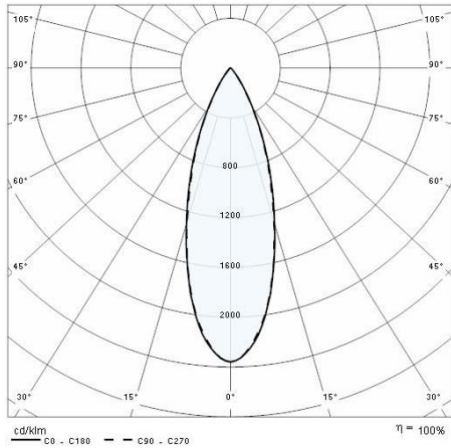

Fotometrische gegevens