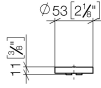

11 182 811

mm [inches]

CYO Griffeinsatz rot - Dark Platinum gebürstet

CYO

11 182 811

Ersatzteilstückliste