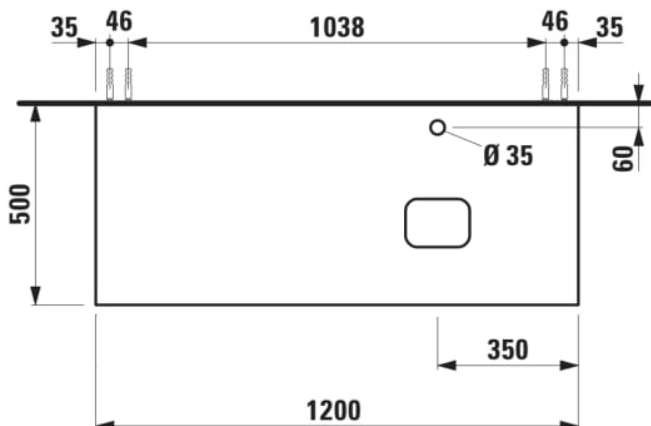

ILBAGNOALESSI

Élément de tiroir 1200, 1 tiroir, avec découpe à droite, Calce Avorio Top, trou pré-percé pour la robinetterie, pour lavabos H818977/8

COULEUR ET FINITION

990 Special colour

Combinaison des portes et des tiroirs : 1
Tiroir

Commodity Code/Import Code Number for
Foreign Trad : 94036090

Poids net / kg : 46

Position du lavabo : Droite

Structure du meuble : Tiroirs

Système d'ouverture et de fermeture : Tiroirs
avec fermeture amortie

Type d'installation : Suspendu

Type de lavabo : Vasque

DESSINS TECHNIQUES

COMPATIBLE AVEC

Vasque à poser, oval,
avec cache-bonde en
céramique

H818977...1121

Vasque à poser avec
trop-plein, ovale, avec
cache-bonde en
céramique