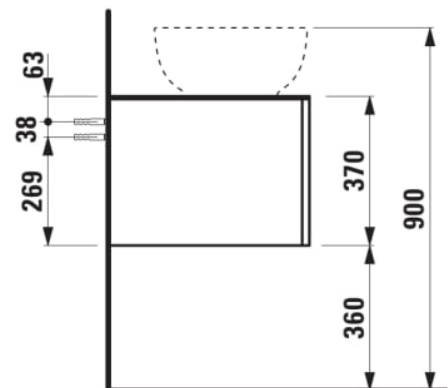

ILBAGNOALESSI

Élément de tiroir 1200, 1 tiroir, avec découpe à droite, Calce Avorio Top, trou pré-percé pour la robinetterie, pour lavabos H818977/8

COULEUR ET FINITION

990 Special colour

Combinaison des portes et des tiroirs : 1
Tiroir

Commodity Code/Import Code Number for
Foreign Trad : 94036090

Poids net / kg : 46

Position du lavabo : Droite

Structure du meuble : Tiroirs

Système d'ouverture et de fermeture : Tiroirs
avec fermeture amortie

Type d'installation : Suspendu

Type de lavabo : Vasque

DESSINS TECHNIQUES

COMPATIBLE AVEC

Vasque à poser, oval,
avec cache-bonde en
céramique

H818977...1121

Vasque à poser avec
trop-plein, ovale, avec
cache-bonde en
céramique