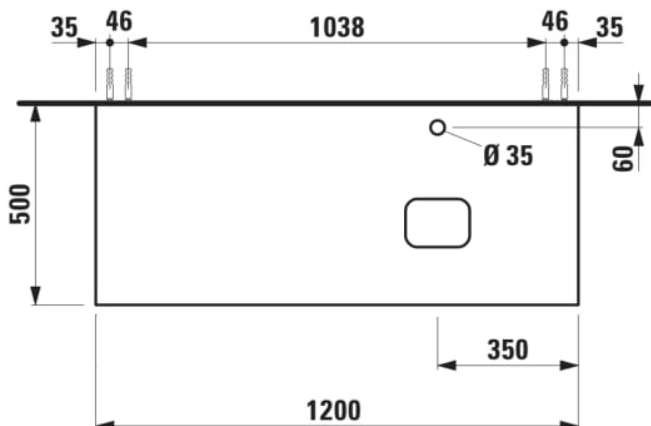

## ILBAGNOALESSI

Élément de tiroir 1200, 1 tiroir, avec découpe à droite, Calce Avorio Top, trou pré-percé pour la robinetterie, pour lavabos H818977/8

### COULEUR ET FINITION

 999 Multicolour

Combinaison des portes et des tiroirs : 1  
Tiroir

Position du lavabo : Droite

Type d'installation : Suspendu

Commodity Code/Import Code Number for  
Foreign Trad : 94036090

Structure du meuble : Tiroirs

Type de lavabo : Vasque

Poids net / kg : 46

Système d'ouverture et de fermeture : Tiroirs  
avec fermeture amortie

## DESSINS TECHNIQUES

COMPATIBLE AVEC

Vasque à poser, oval,  
avec cache-bonde en  
céramique

**H818977...1121**

Vasque à poser avec  
trop-plein, ovale, avec  
cache-bonde en  
céramique

**H818978...1091**