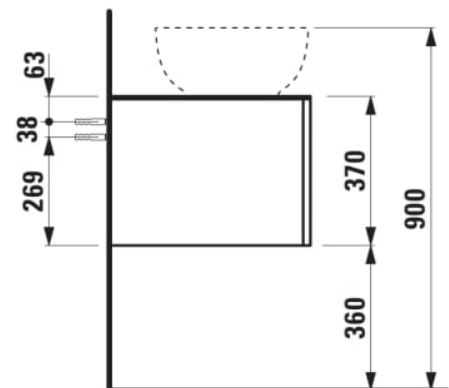

## ILBAGNOALESSI

Élément de tiroir 1200, 1 tiroir, avec découpe à droite, Calce Avorio Top, trou pré-percé pour la robinetterie, pour lavabos H818977/8

### COULEUR ET FINITION

 999 Multicolour

Combinaison des portes et des tiroirs : 1  
Tiroir

Position du lavabo : Droite

Type d'installation : Suspendu

Commodity Code/Import Code Number for  
Foreign Trad : 94036090

Structure du meuble : Tiroirs

Type de lavabo : Vasque

Poids net / kg : 46

Système d'ouverture et de fermeture : Tiroirs  
avec fermeture amortie

## DESSINS TECHNIQUES

COMPATIBLE AVEC

Vasque à poser, oval,  
avec cache-bonde en  
céramique

**H818977...1121**

Vasque à poser avec  
trop-plein, ovale, avec  
cache-bonde en  
céramique

**H818978...1091**