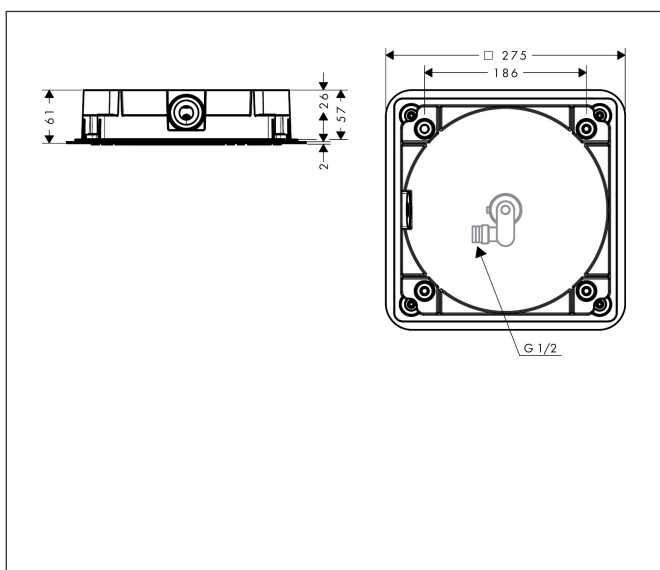

Merk	AXOR
Artikelnaam	AXOR Citterio C hoofddouche 270/270 1jet plafond inbouw
Art.nr.	28794670
Oppervlakte	mat zwart
Netto prijs	674,53 EUR

Product foto

Kenmerken

- diameter straalplaat 270 x 270 mm
- Rain
- functie van: 4,1 l/min
- maximale doorstroomhoeveelheid bij 3 bar: 11,3 l/min
- afdekplaat van metaal
- straalplaat voor reiniging afneembaar
- aansluiting: inbouwdeel

Maat tekeningen

Technologie

Straalsoorten

Certificaat

Merk AXOR
Artikelnaam **AXOR Citterio C** hoofddouche 270/270 1jet plafond inbouw
Art.nr. 28794670
Oppervlakte mat zwart
Netto prijs 674,53 EUR

Benodigde onderdelen

Product foto	Artikelnaam	Art.nr.	Prijs
	AXOR inbouwdeel voor hoofddouche met plafon- daansluiting	26039180	117,78

Merk AXOR
Artikelnaam **AXOR Citterio C** hoofddouche 270/270 1jet plafond inbouw
Art.nr. 28794670
Oppervlakte mat zwart
Netto prijs 674,53 EUR