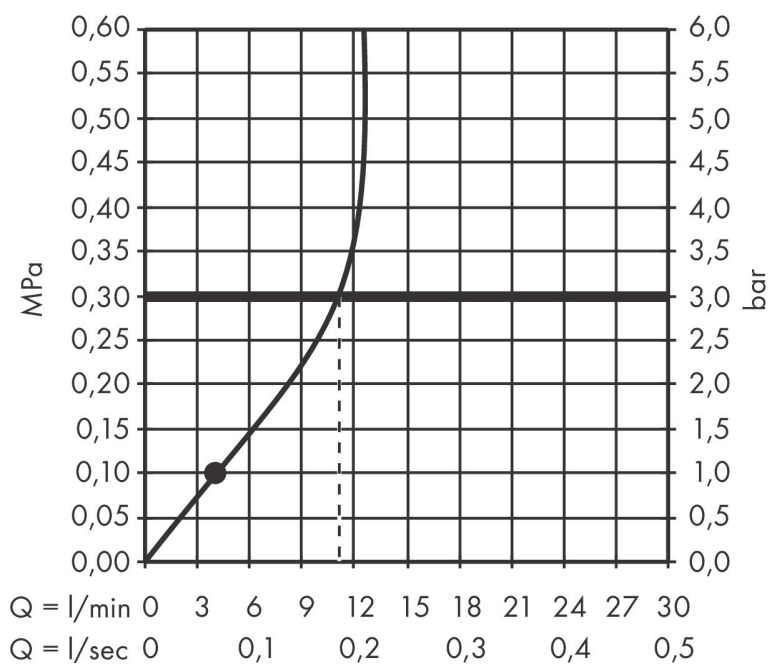

Merk AXOR
Artikelnaam **AXOR Citterio C** hoofddouche 270/270 1jet plafond inbouw
Art.nr. 28794670
Oppervlakte mat zwart
Netto prijs 674,53 EUR

Stroomschema