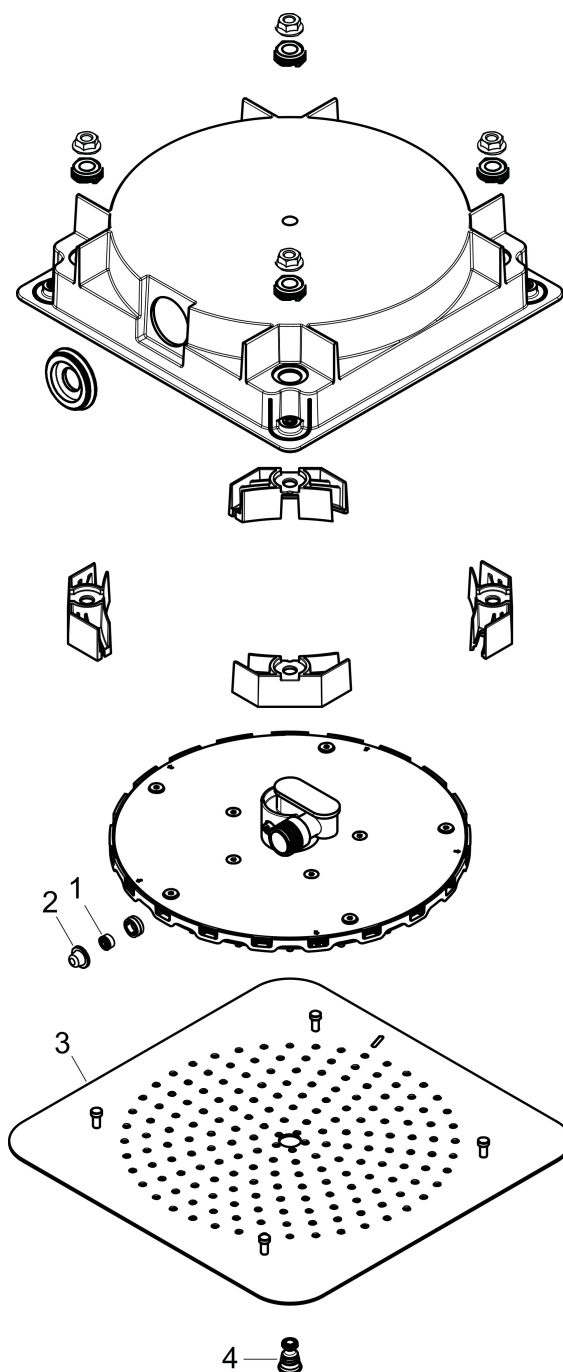

Merk	AXOR
Artikelnaam	AXOR Citterio C hoofddouche 270/270 1jet plafond inbouw
Art.nr.	28794670
Oppervlakte	mat zwart
Netto prijs	674,53 EUR

Explosietekening voor bouwjaar: >06/24