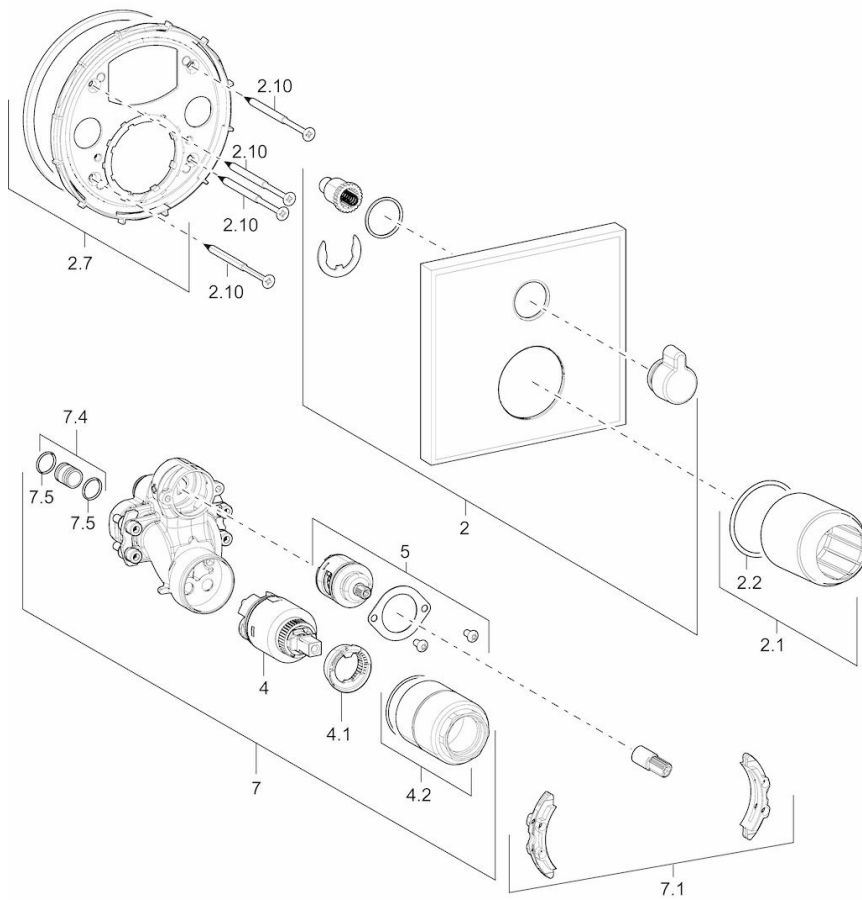

HANSAVAROX

Pro

AFWERKSET BAD -EN DOUCHEKRAAN

40529073

EAN: 4015474274686

- Badkamer, Douche
- Eengreeps, Afbouwset
- Chrom
- Draaiknop omstelling

- Temperatuurbegrenzer, Temperatuurbegrenzer (achteraf instelbaar)
- ø 35 mm keramisch binnenwerk voor debiet en temperatuur instelling
- Squarewallrosette, FunctionUnitFixedWithScrews

Technische gegevens

Doorstromingseigenschappen

Doorstroomhoeveelheid bij 3 bar

22.2 / 21.0 l/min

Technische eigenschappen

Warmwatertoevoer
Werkdruk

max. +90°C
0.5-10 bar

Voorschriften

EN-norm

EN 817

Reserveonderdelen

SP40529073

	Naam	Code
2	Afdekplaat, 150 x 150 mm	59914222
2.1	Kap, (2011-)	59912511
2.10	Schroef, M4.5x80	59912890
2.2	O-ring, 41 X 3	59913215
2.7	Bevestigingsset	59914218
4	Binnenwerk , 3.5 Classic	59913075
4.1	Temperature adjustment limiter	59912325
4.2	Schroef de mouw, M38x1	59912115
5	Omsteller/binnenwerk	59914183
7	Functional unit, 3.5	59914216
7.1	Bevestigingsset	59914217
7.4	Aansluitnippel, (2014-)	59913885
7.5	O-ring, d 14,0 x d 2,0	59912982
N.I.	Inbouwverlengstuk compleet, 20 mm	59912754
N.I.	Vacuüm beveiliging	59914059