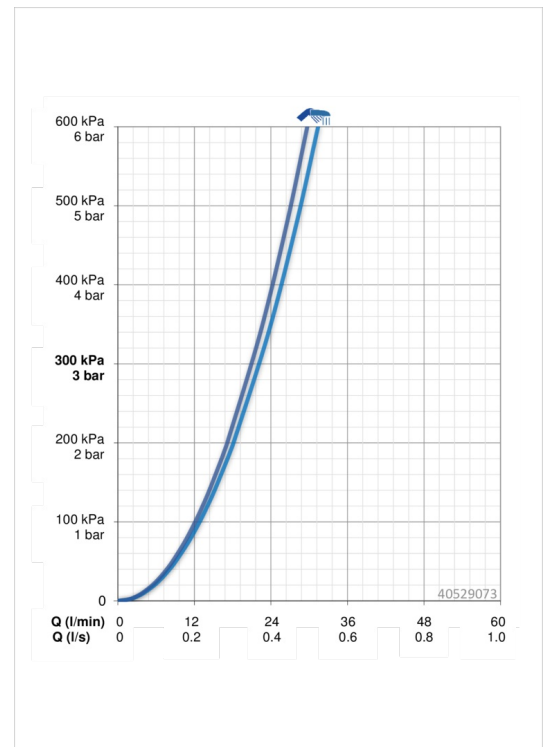

HANSAVAROX

Pro

AFWERKSET BAD -EN DOUCHEKRAAN

40529073

EAN: 4015474274686

- Badkamer, Douche
- Eengreeps, Afbouwset
- Chrom
- Draaiknop omstelling

- Temperatuurbegrenzer, Temperatuurbegrenzer (achteraf instelbaar)
- ø 35 mm keramisch binnenwerk voor debiet en temperatuur instelling
- Squarewallrosette, FunctionUnitFixedWithScrews

Technische gegevens

Doorstromingseigenschappen

Doorstroomhoeveelheid bij 3 bar

22.2 / 21.0 l/min

Technische eigenschappen

Warmwatertoevoer
Werkdruk

max. +90°C
0.5-10 bar

Voorschriften

EN-norm

EN 817