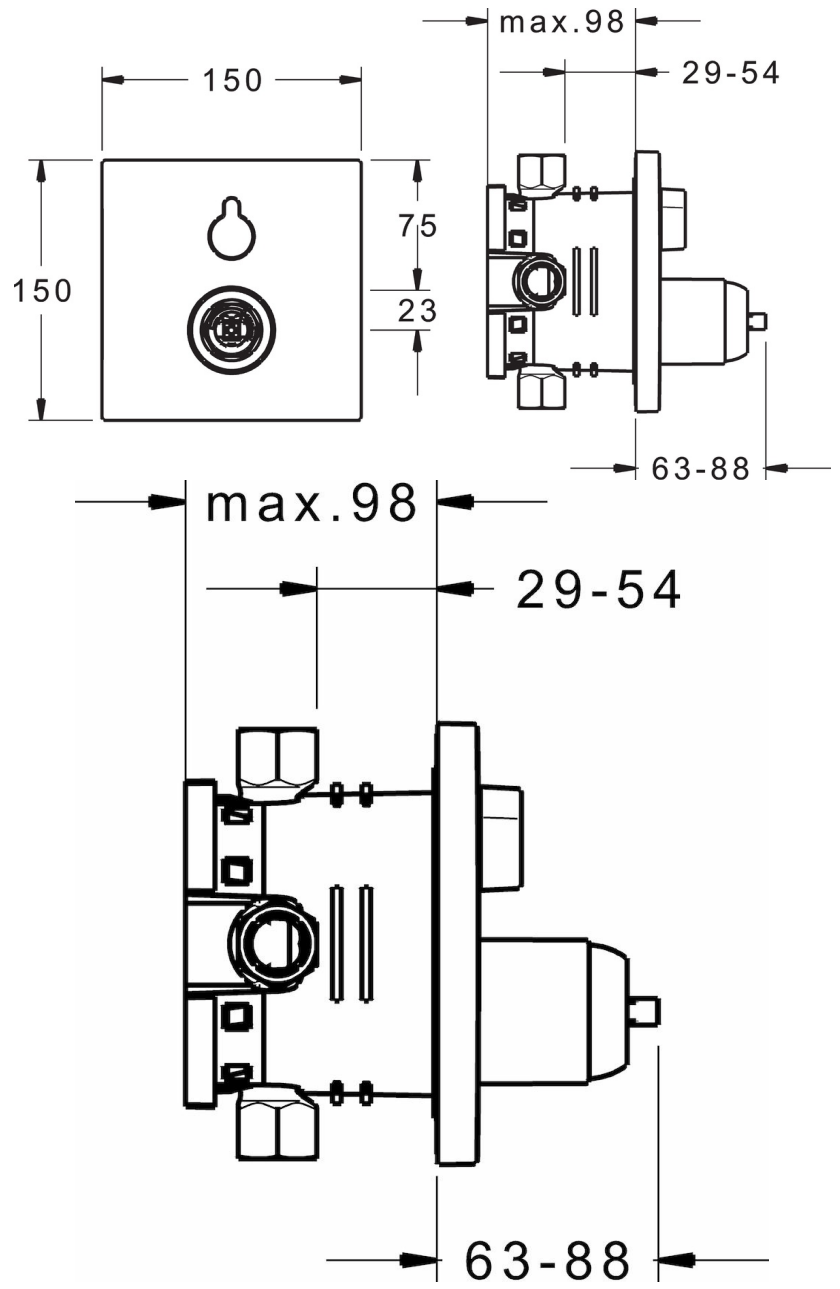

HANSAVAROX

Pro

AFWERKSET BAD -EN DOUCHEKRAAN

40529073

EAN: 4015474274686

- Badkamer, Douche
- Eengreeps, Afbouwset
- Chrom
- Draaiknop omstelling

- Temperatuurbegrenzer, Temperatuurbegrenzer (achteraf instelbaar)
- ø 35 mm keramisch binnenwerk voor debiet en temperatuur instelling
- Squarewallrosette, FunctionUnitFixedWithScrews

Technische gegevens

Doorstromingseigenschappen

Doorstroomhoeveelheid bij 3 bar

22.2 / 21.0 l/min

Technische eigenschappen

Warmwatertoevoer
Werkdruk

max. +90°C
0.5-10 bar

Voorschriften

EN-norm

EN 817

Reserveonderdelen

SP40529073

	Naam	Code
2	Afdekplaat, 150 x 150 mm	59914222
2.1	Kap, (2011-)	59912511
2.10	Schroef, M4.5x80	59912890
2.2	O-ring, 41 X 3	59913215
2.7	Bevestigingsset	59914218
4	Binnenwerk , 3.5 Classic	59913075
4.1	Temperature adjustment limiter	59912325
4.2	Schroef de mouw, M38x1	59912115
5	Omsteller/binnenwerk	59914183
7	Functional unit, 3.5	59914216
7.1	Bevestigingsset	59914217
7.4	Aansluitnippel, (2014-)	59913885
7.5	O-ring, d 14,0 x d 2,0	59912982
N.I.	Inbouwverlengstuk compleet, 20 mm	59912754
N.I.	Vacuüm beveiliging	59914059