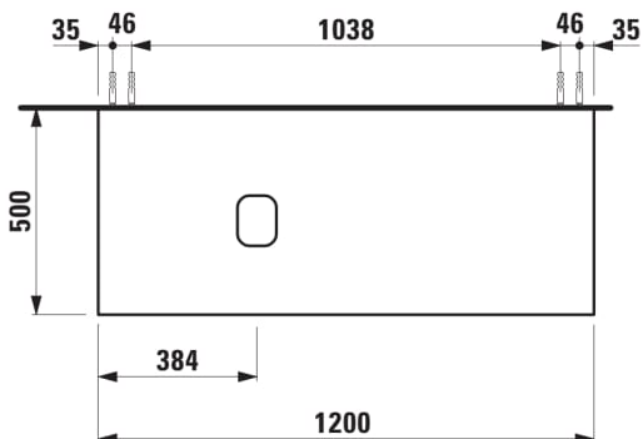

ILBAGNOALESSI

Élément de tiroir 1200, 1 tiroir, avec découpe à gauche, Calce Avorio Top, pour lavabos H818974

COULEUR ET FINITION

250 Chêne clair

Combinaison des portes et des tiroirs : 1 Tiroir

Commodity Code/Import Code Number for Foreign Trad : 94036090

Poids net / kg : 46

Position du lavabo : Gauche

Structure du meuble : Tiroirs

Système d'ouverture et de fermeture : Tiroirs avec fermeture amortie

Type d'installation : Suspendu

Type de lavabo : Vasque

DESSINS TECHNIQUES