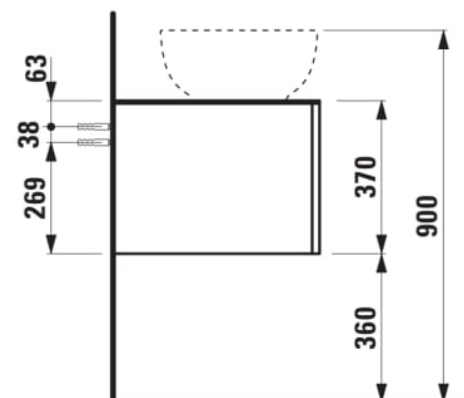

ILBAGNOALESSI

Élément de tiroir 1200, 1 tiroir, avec découpe à gauche, Calce Avorio Top, pour lavabos H818974

COULEUR ET FINITION

250 Chêne clair

Combinaison des portes et des tiroirs : 1 Tiroir

Commodity Code/Import Code Number for Foreign Trad : 94036090

Poids net / kg : 46

Position du lavabo : Gauche

Structure du meuble : Tiroirs

Système d'ouverture et de fermeture : Tiroirs avec fermeture amortie

Type d'installation : Suspendu

Type de lavabo : Vasque

DESSINS TECHNIQUES