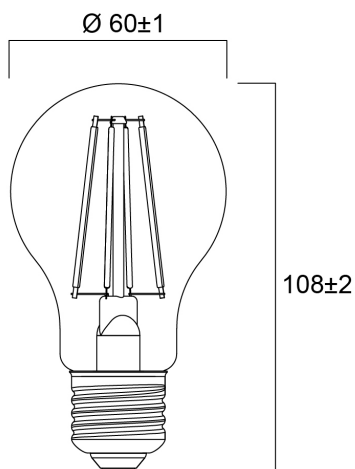

### Afmetingen (mm)

## Fysieke gegevens

Lengte (mm)	108
Nominale diameter product (mm)	60
Gewicht (kg)	0.03