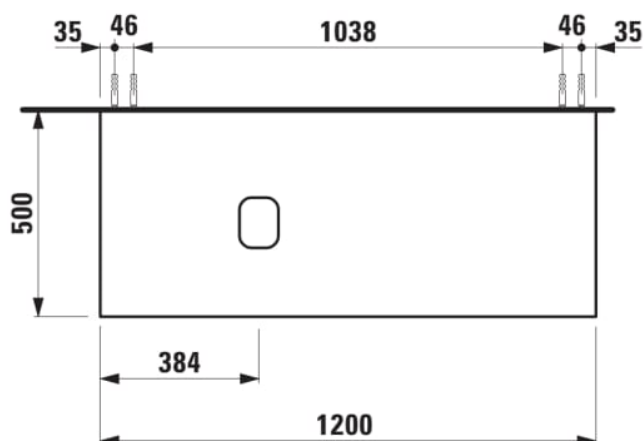

ILBAGNOALESSI

Élément de tiroir 1200, 1 tiroir, avec découpe à gauche, Calce Avorio Top, pour lavabos H818974

COULEUR ET FINITION

260 Blanc mat

Combinaison des portes et des tiroirs : 1 Tiroir

Commodity Code/Import Code Number for Foreign Trad : 94036090

Poids net / kg : 46

Position du lavabo : Gauche

Structure du meuble : Tiroirs

Système d'ouverture et de fermeture : Tiroirs avec fermeture amortie

Type d'installation : Suspendu

Type de lavabo : Vasque

DESSINS TECHNIQUES