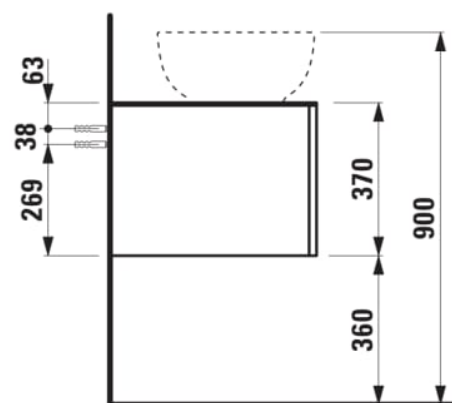

ILBAGNOALESSI

Élément de tiroir 1200, 1 tiroir, avec découpe à gauche, Calce Avorio Top, pour lavabos H818974

COULEUR ET FINITION

260 Blanc mat

Combinaison des portes et des tiroirs : 1 Tiroir

Commodity Code/Import Code Number for Foreign Trad : 94036090

Poids net / kg : 46

Position du lavabo : Gauche

Structure du meuble : Tiroirs

Système d'ouverture et de fermeture : Tiroirs avec fermeture amortie

Type d'installation : Suspendu

Type de lavabo : Vasque

DESSINS TECHNIQUES