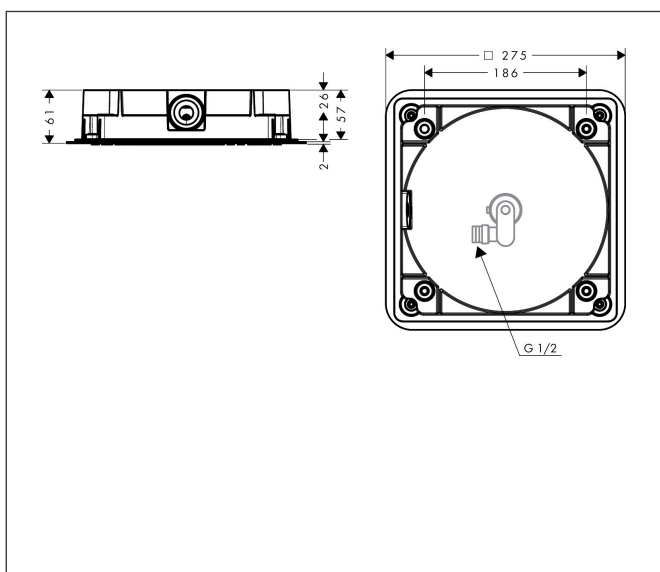

Merk	AXOR
Artikelnaam	AXOR Citterio C hoofddouche 270/270 1jet plafond inbouw
Art.nr.	28794820
Oppervlakte	Brushed Nickel
Netto prijs	722,71 EUR

Product foto

Kenmerken

- diameter straalplaat 270 x 270 mm
- Rain
- functie van: 4,1 l/min
- maximale doorstroomhoeveelheid bij 3 bar: 11,3 l/min
- afdekplaat van metaal
- straalplaat voor reiniging afneembaar
- aansluiting: inbouwdeel

Maat tekeningen

Technologie

Straalsoorten

Certificaat

Merk AXOR
Artikelnaam **AXOR Citterio C** hoofddouche 270/270 1jet plafond inbouw
Art.nr. 28794820
Oppervlakte Brushed Nickel
Netto prijs 722,71 EUR

Benodigde onderdelen

Product foto	Artikelnaam	Art.nr.	Prijs
	AXOR inbouwdeel voor hoofddouche met plafond aansluiting	26039180	117,78

Merk AXOR
Artikelnaam **AXOR Citterio C** hoofddouche 270/270 1jet plafond inbouw
Art.nr. 28794820
Oppervlakte Brushed Nickel
Netto prijs 722,71 EUR

Stroomschema

Merk	AXOR
Artikelnaam	AXOR Citterio C hoofddouche 270/270 1jet plafond inbouw
Art.nr.	28794820
Oppervlakte	Brushed Nickel
Netto prijs	722,71 EUR

Explosietekening voor bouwjaar: >06/24

Merk AXOR
Artikelnaam **AXOR Citterio C** hoofddouche 270/270 1jet plafond inbouw
Art.nr. 28794820
Oppervlakte Brushed Nickel
Netto prijs 722,71 EUR