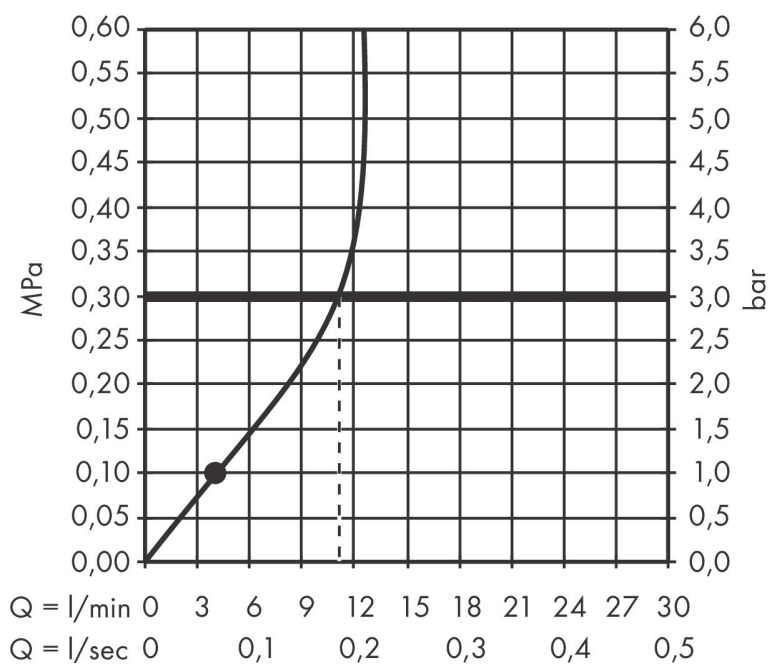

Merk AXOR
Artikelnaam **AXOR Citterio C** hoofddouche 270/270 1jet plafond inbouw
Art.nr. 28794820
Oppervlakte Brushed Nickel
Netto prijs 722,71 EUR

Stroomschema