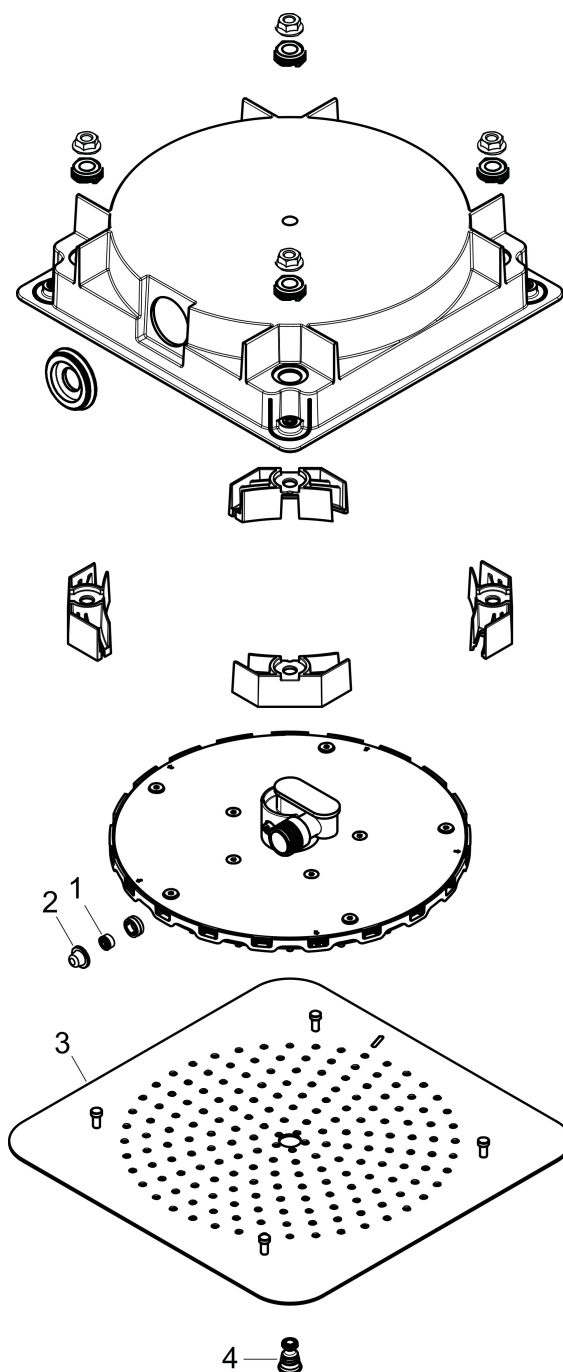

Merk	AXOR
Artikelnaam	AXOR Citterio C hoofddouche 270/270 1jet plafond inbouw
Art.nr.	28794820
Oppervlakte	Brushed Nickel
Netto prijs	722,71 EUR

Product foto

Kenmerken

- diameter straalplaat 270 x 270 mm
- Rain
- functie van: 4,1 l/min
- maximale doorstroomhoeveelheid bij 3 bar: 11,3 l/min
- afdekplaat van metaal
- straalplaat voor reiniging afneembaar
- aansluiting: inbouwdeel

Maat tekeningen

Technologie

Straalsoorten

Certificaat

Merk AXOR
Artikelnaam **AXOR Citterio C** hoofddouche 270/270 1jet plafond inbouw
Art.nr. 28794820
Oppervlakte Brushed Nickel
Netto prijs 722,71 EUR

Benodigde onderdelen

Product foto	Artikelnaam	Art.nr.	Prijs
	AXOR inbouwdeel voor hoofddouche met plafond aansluiting	26039180	117,78

Merk AXOR
Artikelnaam **AXOR Citterio C** hoofddouche 270/270 1jet plafond inbouw
Art.nr. 28794820
Oppervlakte Brushed Nickel
Netto prijs 722,71 EUR

Stroomschema

Merk	AXOR
Artikelnaam	AXOR Citterio C hoofddouche 270/270 1jet plafond inbouw
Art.nr.	28794820
Oppervlakte	Brushed Nickel
Netto prijs	722,71 EUR

Explosietekening voor bouwjaar: >06/24

Merk AXOR
Artikelnaam **AXOR Citterio C** hoofddouche 270/270 1jet plafond inbouw
Art.nr. 28794820
Oppervlakte Brushed Nickel
Netto prijs 722,71 EUR