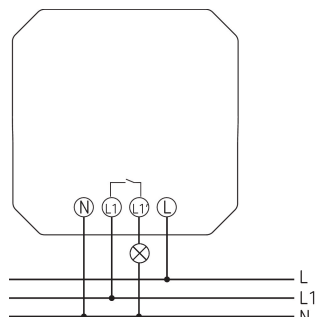

TR 030 top3 UP

Artikelnr.: 0300130

theben

Aansluitschema's