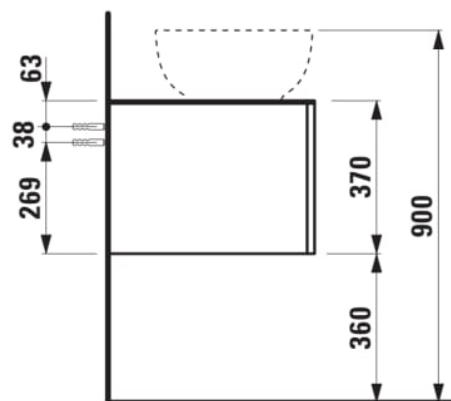

ILBAGNOALESSI

Élément de tiroir 1200, 1 tiroir, avec découpe à gauche, Calce Avorio Top, pour lavabos H818974

COULEUR ET FINITION

630 Noce canaletto (Placage de bois véritable) / Verre blanc

Combinaison des portes et des tiroirs : 1 Tiroir

Commodity Code/Import Code Number for Foreign Trad : 94036090

Poids net / kg : 46

Position du lavabo : Gauche

Structure du meuble : Tiroirs

Système d'ouverture et de fermeture : Tiroirs avec fermeture amortie

Type d'installation : Suspendu

Type de lavabo : Vasque

DESSINS TECHNIQUES

COMPATIBLE AVEC

Vasque à poser G/D, oval,
avec cache-bonde en
céramique

H818974...1121

Organisateur de tiroir "H"
en verre fumé

H4925920970001