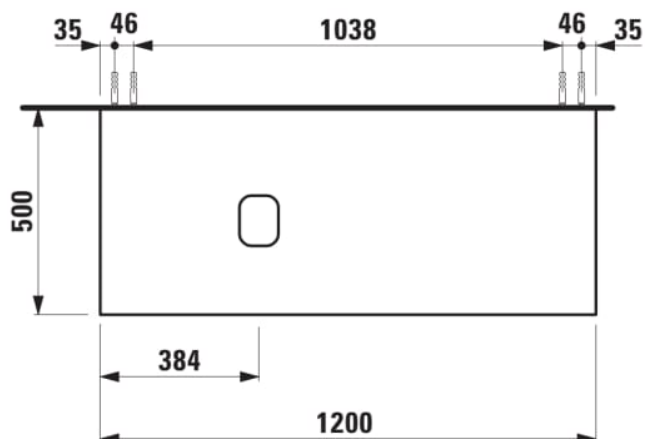

ILBAGNOALESSI

Élément de tiroir 1200, 1 tiroir, avec découpe à gauche, Calce Avorio Top, pour lavabos H818974

COULEUR ET FINITION

630 Noce canaletto (Placage de bois véritable) / Verre blanc

Combinaison des portes et des tiroirs : 1 Tiroir

Commodity Code/Import Code Number for Foreign Trad : 94036090

Poids net / kg : 46

Position du lavabo : Gauche

Structure du meuble : Tiroirs

Système d'ouverture et de fermeture : Tiroirs avec fermeture amortie

Type d'installation : Suspendu

Type de lavabo : Vasque

DESSINS TECHNIQUES

COMPATIBLE AVEC

Vasque à poser G/D, oval,
avec cache-bonde en
céramique

H818974...1121

Organisateur de tiroir "H"
en verre fumé

H4925920970001