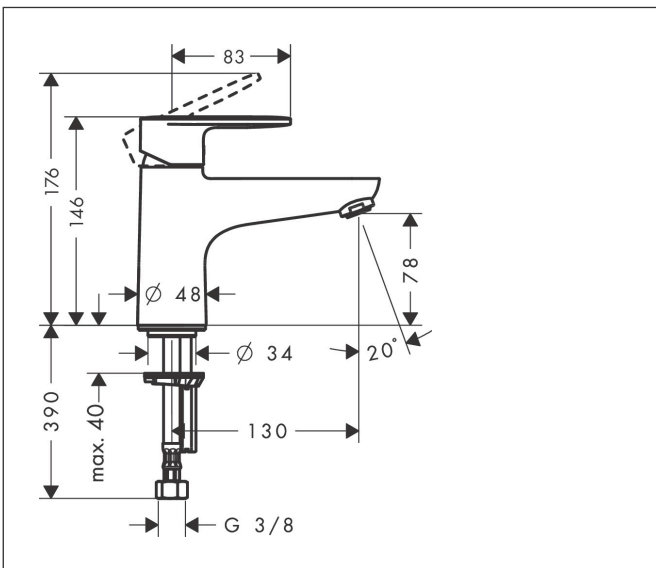

Merk	hansgrohe
Artikelnaam	Vernis Blend ééngreeps badmengkraan monotrou
Art.nr.	71443000
Oppervlakte	chrom
Netto prijs	152,98 EUR

Product foto

Kenmerken

- voorsprong uitloop 130 mm
- straalsoort mengkraan: normale straal
- maximale doorstroomhoeveelheid bij 3 bar: 20 l/min
- keramisch kardoos
- temperatuurbegrenzing instelbaar
- aansluiting: G 3/8 aansluitslang
- montage op badrand

Maat tekeningen

Merk hansgrohe
Artikelnaam **Vernis Blend** ééngreeps badmengkraan monotrou
Art.nr. 71443000
Oppervlakte chroom
Netto prijs 152,98 EUR

Stroomschema

Merk	hansgrohe
Artikelnaam	Vernis Blend ééngreeps badmengkraan monotrou
Art.nr.	71443000
Oppervlakte	chrom
Netto prijs	152,98 EUR

Explosietekening voor bouwjaar: >04/21

Merk	hansgrohe
Artikelnaam	Vernis Blend ééngreeps badmengkraan monotrou
Art.nr.	71443000
Oppervlakte	chrom
Netto prijs	152,98 EUR

Onderdelen voor bouwjaar: >04/21

Pos	Beschrijving	Art.nr.	Prijs
1	greep	93715000	32,70
2	greepstop	96338000	3,00
3	afdekkap	97406000	16,60
4	moer	95870000	20,40
5	O-ring 33x2	98154000	3,00
6	kardoes compl.	92730000	52,00
7	borgschroef	95140000	4,80
8	dichting	95008000	7,70
9	kardoesadapter	97773000	7,70
10	O-Ring 32x2	98193000	3,00
11	O-ring 9x1,8	98118000	3,00
12	perlator M24x1 (38 l/min)	95871000	16,60
13	schroef M8 x 68	97736000	4,80
14	dichting	97608000	4,80
15	schachtbevestigingsset compl.	96016000	25,70