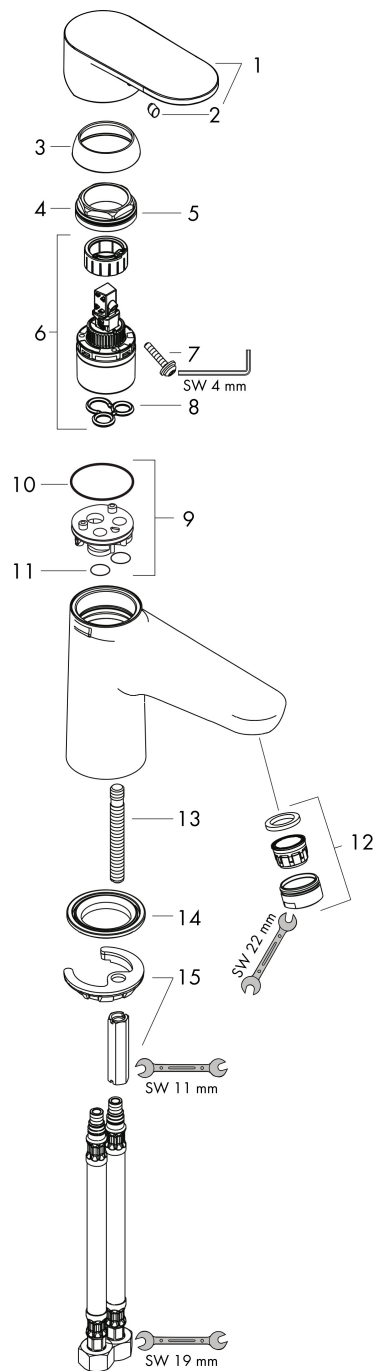

Merk	hansgrohe
Artikelnaam	Vernis Blend ééngreeps badmengkraan monotrou
Art.nr.	71443000
Oppervlakte	chrom
Netto prijs	152,98 EUR

Product foto

Kenmerken

- voorsprong uitloop 130 mm
- straalsoort mengkraan: normale straal
- maximale doorstroomhoeveelheid bij 3 bar: 20 l/min
- keramisch kardoos
- temperatuurbegrenzing instelbaar
- aansluiting: G 3/8 aansluitslang
- montage op badrand

Maat tekeningen

Merk hansgrohe
Artikelnaam **Vernis Blend** ééngreeps badmengkraan monotrou
Art.nr. 71443000
Oppervlakte chroom
Netto prijs 152,98 EUR

Stroomschema

Merk	hansgrohe
Artikelnaam	Vernis Blend ééngreeps badmengkraan monotrou
Art.nr.	71443000
Oppervlakte	chrom
Netto prijs	152,98 EUR

Explosietekening voor bouwjaar: >04/21

Merk	hansgrohe
Artikelnaam	Vernis Blend ééngreeps badmengkraan monotrou
Art.nr.	71443000
Oppervlakte	chrom
Netto prijs	152,98 EUR

Onderdelen voor bouwjaar: >04/21

Pos	Beschrijving	Art.nr.	Prijs
1	greep	93715000	32,70
2	greepstop	96338000	3,00
3	afdekkap	97406000	16,60
4	moer	95870000	20,40
5	O-ring 33x2	98154000	3,00
6	kardoes compl.	92730000	52,00
7	borgschroef	95140000	4,80
8	dichting	95008000	7,70
9	kardoesadapter	97773000	7,70
10	O-Ring 32x2	98193000	3,00
11	O-ring 9x1,8	98118000	3,00
12	perlator M24x1 (38 l/min)	95871000	16,60
13	schroef M8 x 68	97736000	4,80
14	dichting	97608000	4,80
15	schachtbevestigingsset compl.	96016000	25,70