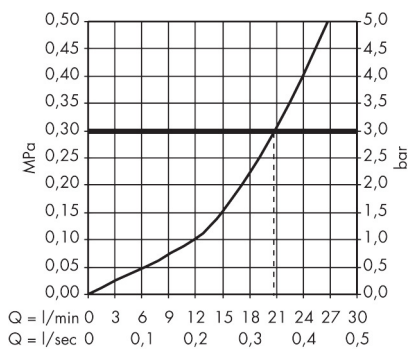

Merk	hansgrohe
Artikelnaam	Vernis Blend ééngreeps badmengkraan monotrou
Art.nr.	71443000
Oppervlakte	chrom
Netto prijs	152,98 EUR

Product foto

Kenmerken

- voorsprong uitloop 130 mm
- straalsoort mengkraan: normale straal
- maximale doorstroomhoeveelheid bij 3 bar: 20 l/min
- keramisch kardoos
- temperatuurbegrenzing instelbaar
- aansluiting: G 3/8 aansluitslang
- montage op badrand

Maat tekeningen

Merk hansgrohe
Artikelnaam **Vernis Blend** ééngreeps badmengkraan monotrou
Art.nr. 71443000
Oppervlakte chroom
Netto prijs 152,98 EUR

Stroomschema

Merk	hansgrohe
Artikelnaam	Vernis Blend ééngreeps badmengkraan monotrou
Art.nr.	71443000
Oppervlakte	chrom
Netto prijs	152,98 EUR