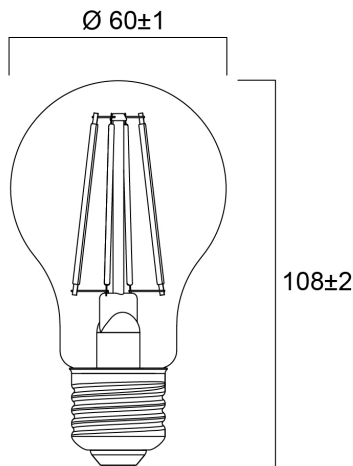

ToLEDo™ Retro GLS 6W CL 640lm 827 E27 SL

Artikelnummer 0029325

SYLVANIA

ToLEDo Retro A60 6W 640lm 827 E27. Reeks led filamentlampen. Afgewerkt met een gloeidraad effect voor een visuele uitstraling vergelijkbaar met een traditionele lamp. Tot 90% energiebesparing vergeleken met gloeilampen. CRI > 80 - Beschikbaar in 1700K, 2200K, 2400K, 2700K en 4000K. Perfect homogene en extreem brede 300° lichtspreiding. 300°. Onmiddellijke ontsteking bij 100% lichtstroom. Beschikbaar in dimbare uitvoering. Verwachte levensduur : 15.000 uur - 50.000 schakelcycli. Ideaal voor het vervangen van gloeilampen tot 100W. 3 jaar garantie. Niet geschikt voor gesloten armaturen.

Technische gegevens

Afmetingen (mm)

Fotometrie

ToLEDo™ Retro GLS 6W CL 640lm 827 E27 SL

Artikelnummer 0029325

SYLVANIA

Algemene gegevens

Productnaam	ToLEDo™ Retro GLS 6W CL 640lm 827 E27 SL
Technologie	LED
Vermogen (nominaal) (W)	6
Lampvoet	E27
Type armatuur (open/gesloten)	Open
Algemene toepassing	Horeca, Residentieel & Consument
Omgevingstemperatuur (°C)	-20°C...+40°C
Werkingstemperatuur (°)	25
ETIM klasse	EC001959
E-nummer FI	4740908
Garantie	3 jaar

Gegevens levensduur

Gemiddelde nominale levensduur - L70 B50	15000
Gemiddelde levensduur (nominaal) (u)	15000
Gemiddelde levensduur (nominaal) (uur)	15000

Fysieke gegevens

Lengte (mm)	108
Nominale diameter product (mm)	60
Gewicht (kg)	0.03

ToLEDo™ Retro GLS 6W CL 640lm 827 E27 SL

Artikelnummer 0029325

SYLVANIA

Verpakkingen

EAN code	5410288293257
Enkele lengte verpakking (cm)	6.6
Enkele breedte verpakking (cm)	6.6
Hoogte eenheidsverpakking (cm)	12.0
DUN14 (inner)	15410288293254
Eenheden per omdoos	6
Lengte omdoos (cm)	20.6
Breedte omdoos (cm)	14.0
Diepte omdoos (cm)	13.0