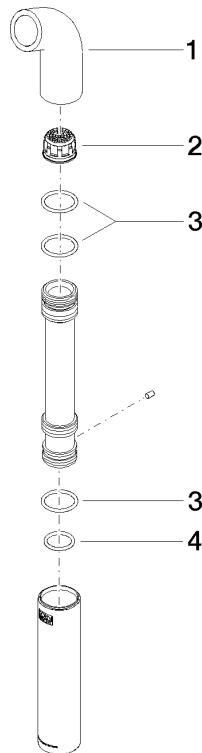

Auslauf für Brausegarnitur Gießrohr 31 x 191 x 50 mm - Chrom

04 12 11 086 00

Auslauf für Brausegarnitur Gießrohr 31 x 191 x 50 mm - Chrom

04 12 11 086 00

Auslauf für Brausegarnitur Gießrohr 31 x 191 x 50 mm - Chrom

04 12 11 086 00

Auslauf für Brausegarnitur Gießrohr 31 x 191 x 50 mm - Chrom

04 12 11 086 00

Auslauf für Brausegarnitur Gießrohr 31 x 191 x 50 mm - Chrom

04 12 11 086 00

Ersatzteilstückliste

Nr.	Artikelnummer	Benennung	Verbaumenge	Lieferzeit
	09 30 01 202-00	Rohr Ø 26 x 82 mm - Chrom	6	-