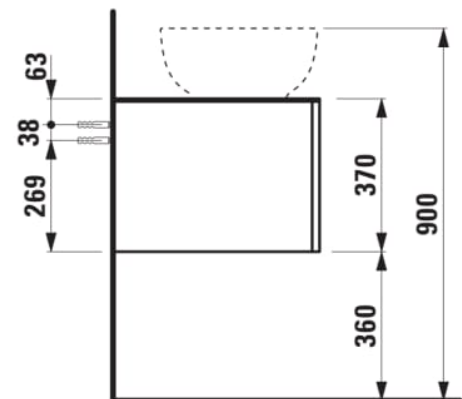

DESSINS TECHNIQUES