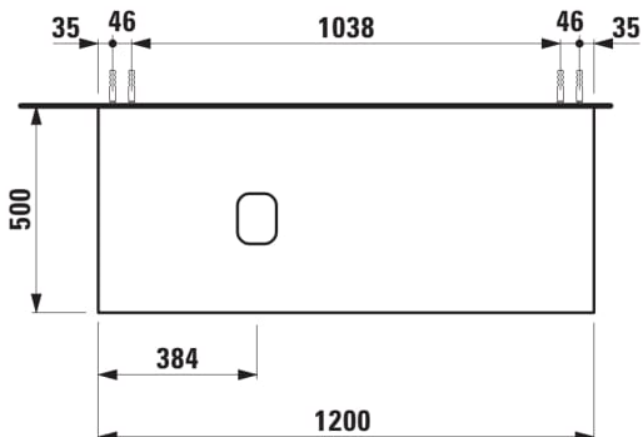

DESSINS TECHNIQUES