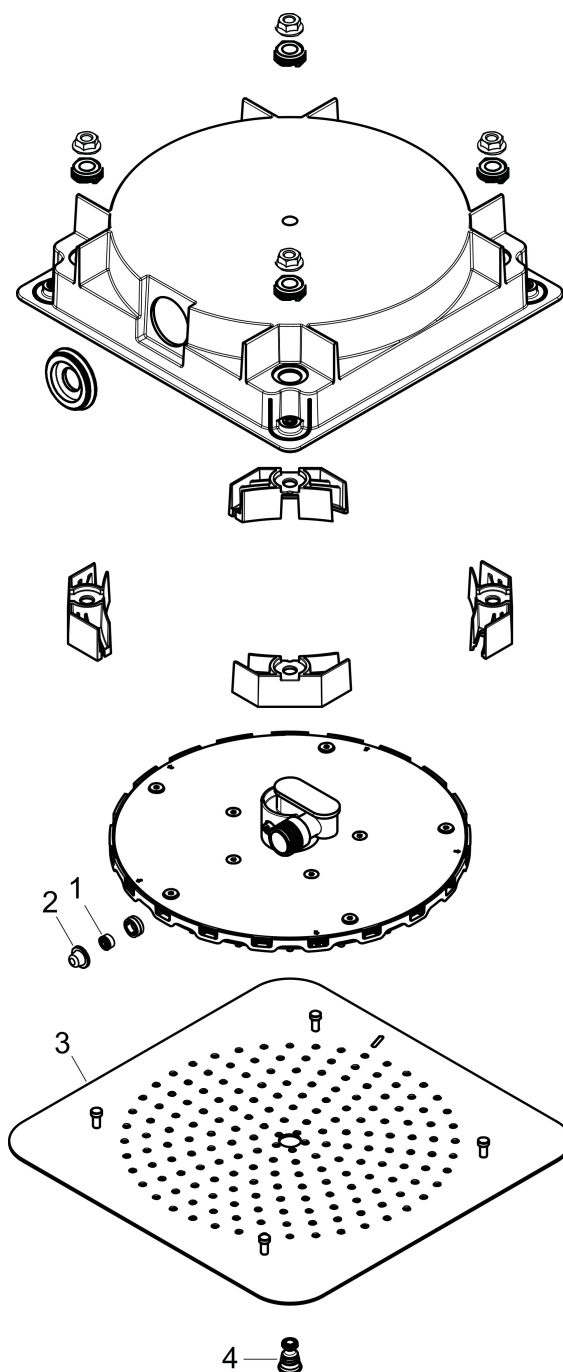

Merk	AXOR
Artikelnaam	AXOR Citterio C hoofddouche 270/270 1jet plafond inbouw
Art.nr.	28794990
Oppervlakte	Polished Gold Optic
Netto prijs	722,71 EUR

Explosietekening voor bouwjaar: >06/24