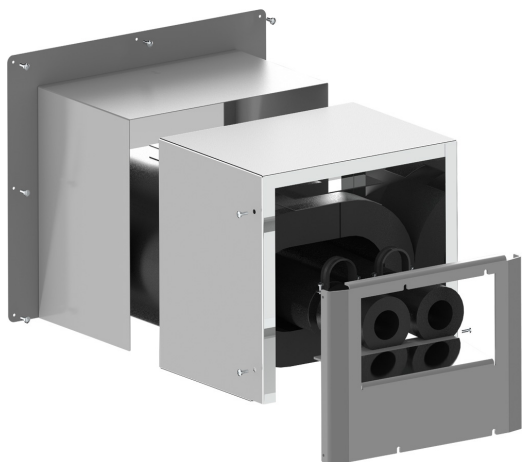

8738214737 - Afdekkap muuraansluiting monoblock

Product nr. **8738214737**
Omschrijving Afdekkap muuraansluiting monoblock
Merk (product) Bosch

Type toebehoren/onderdelen	Behuizing	Hoogte	452 Millimeter
Toebehoren	✘	Breedte	406 Millimeter
Onderdeel	✓	Diepte	803 Millimeter
Geschikt voor	Buitenopstelling		

Leverancier	Artikelnr.	Lange omschrijving (artikel)
Bosch Thermotechniek	8738214737	Afdekkap muuraansluiting monoblock