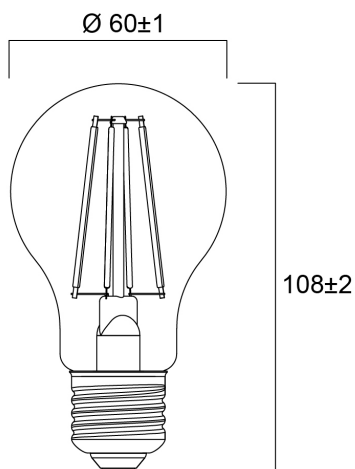

ToLEDo™ Retro GLS 7W CL 806lm 827 E27 SL

Artikelnummer 0029327

SYLVANIA

ToLEDo Retro A60 7W 806lm 827 E27. Reeks led filamentlampen. Afgewerkt met een gloeidraad effect voor een visuele uitstraling vergelijkbaar met een traditionele lamp. Tot 90% energiebesparing vergeleken met gloeilampen. CRI > 80 - Beschikbaar in 1700K, 2200K, 2400K, 2700K en 4000K. Perfect homogene en extreem brede 300° lichtspreiding. 300°. Onmiddellijke ontsteking bij 100% lichtstroom. Beschikbaar in dimbare uitvoering. Verwachte levensduur : 15.000 uur - 50.000 schakelcycli. Ideaal voor het vervangen van gloeilampen tot 100W. 3 jaar garantie. Niet geschikt voor gesloten armaturen.

Technische gegevens

Afmetingen (mm)

Fotometrie

ToLEDo™ Retro GLS 7W CL 806lm 827 E27 SL

Artikelnummer 0029327

SYLVANIA

Algemene gegevens

Productnaam	ToLEDo™ Retro GLS 7W CL 806lm 827 E27 SL
Technologie	LED
Vermogen (nominaal) (W)	7
Lampvoet	E27
Type armatuur (open/gesloten)	Open
Algemene toepassing	Horeca, Residentieel & Consument
Omgevingstemperatuur (°C)	-20°C...+40°C
Werkingstemperatuur (°)	25
ETIM klasse	EC001959
E-nummer FI	4740909
Garantie	3 jaar

Gegevens levensduur

Gemiddelde nominale levensduur - L70 B50	15000
Gemiddelde levensduur (nominaal) (u)	15000
Gemiddelde levensduur (nominaal) (uur)	15000

Fysieke gegevens

Lengte (mm)	108
Nominale diameter product (mm)	60
Gewicht (kg)	0.03

ToLEDo™ Retro GLS 7W CL 806lm 827 E27 SL

Artikelnummer 0029327

SYLVANIA

Verpakkingen

EAN code	5410288293271
Enkele lengte verpakking (cm)	6.6
Enkele breedte verpakking (cm)	6.6
Hoogte eenheidsverpakking (cm)	12.0
DUN14 (inner)	15410288293278
Eenheden per omdoos	6
Lengte omdoos (cm)	20.6
Breedte omdoos (cm)	14.0
Diepte omdoos (cm)	13.0