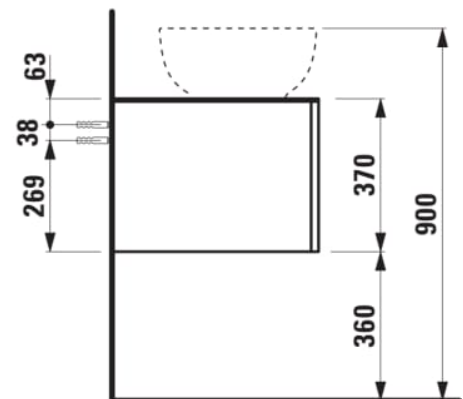

ILBAGNOALESSI

Élément de tiroir 1200, 1 tiroir, avec découpe à droite, Calce Avorio Top, pour lavabos H818974

COULEUR ET FINITION

260 Blanc mat

Combinaison des portes et des tiroirs : 1 Tiroir

Commodity Code/Import Code Number for Foreign Trad : 94036090

Poids net / kg : 46

Position du lavabo : Droite

Structure du meuble : Tiroirs

Système d'ouverture et de fermeture : Tiroirs avec fermeture amortie

Type d'installation : Suspendu

Type de lavabo : Vasque

DESSINS TECHNIQUES