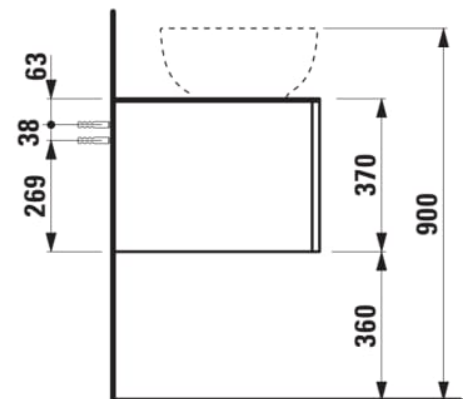

ILBAGNOALESSI

Élément de tiroir 1200, 1 tiroir, avec découpe à droite, Calce Avorio Top, pour lavabos H818974

COULEUR ET FINITION

■ 990 Special colour

Combinaison des portes et des tiroirs : 1 Tiroir

Position du lavabo : Droite

Type d'installation : Suspendu

Commodity Code/Import Code Number for Foreign Trad : 94036090

Structure du meuble : Tiroirs

Type de lavabo : Vasque

Poids net / kg : 46

Système d'ouverture et de fermeture : Tiroirs avec fermeture amortie

DESSINS TECHNIQUES

COMPATIBLE AVEC

Vasque à poser G/D, oval,  
avec cache-bonde en  
céramique

**H818974...**1121

Organisateur de tiroir "H"  
en verre fumé

**H4925920970001**