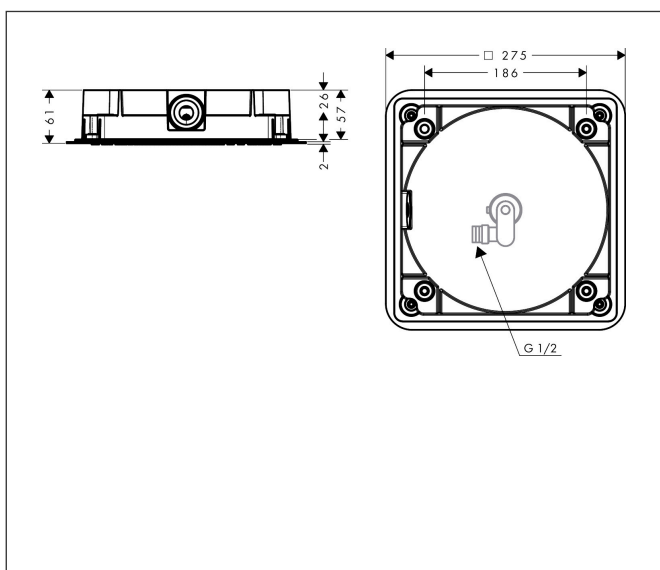

Merk	AXOR
Artikelnaam	AXOR Citterio C hoofddouche 270/270 1jet EcoSmart plafond inbouw
Art.nr.	28795000
Oppervlakte	chrom
Netto prijs	481,81 EUR

Product foto

Maat tekeningen

Kenmerken

- diameter straalplaat 270 x 270 mm
- Rain
- functie van: 4,3 l/min
- maximale doorstroomhoeveelheid bij 3 bar: 6,8 l/min
- afdekplaat van metaal
- straalplaat voor reiniging afneembaar
- aansluiting: inbouwdeel
- EcoSmart: Veel waterplezier met veel minder water
- EU taxonomie: max. 8l/min

Technologie

Straalsoorten

Certificaat

Merk AXOR
Artikelnaam **AXOR Citterio C** hoofddouche 270/270 1jet EcoSmart plafond inbouw
Art.nr. 28795000
Oppervlakte chroom
Netto prijs 481,81 EUR

Benodigde onderdelen

Product foto	Artikelnaam	Art.nr.	Prijs
	AXOR inbouwdeel voor hoofddouche met plafond aansluiting	26039180	117,78

Merk AXOR
Artikelnaam **AXOR Citterio C** hoofddouche 270/270 1jet EcoSmart plafond inbouw
Art.nr. 28795000
Oppervlakte chroom
Netto prijs 481,81 EUR