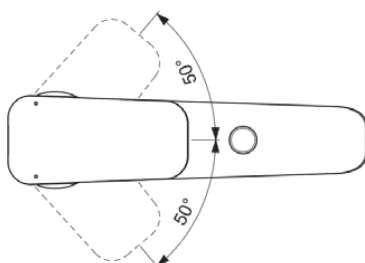

CERAPLAN

BD257AA

CERAPLAN | Bad/douchemengkraan voor badrandmontage 47x196x146 mm, 153 mm sprong uitloop in chroom afwerking, 20.0 l/min (3 bar) | EasyFix, EPD, SmartShine, NF gecertificeerd

Afbeelding & technische tekening

Algemene informatie

Productcategorie:	Bad/douchemengkranen
Producttype:	Bad/douchemengkraan voor badrandmontage
Merk:	Ideal Standard
Collectie:	CERAPLAN
Ontwerper:	Palomba Serafini Associati
Colour:	AA - Chroom
Afwerking van het oppervlak:	glanzend
Hoogte (mm):	146
Breedte (mm):	47
Lengte / sprong (mm):	196
Bevestigingswijze:	EasyFix
Nettogewicht (kg):	1.99
EAN-code:	3800861103981

Producten die meegeleverd worden

B9400AA:	IDEALRAIN 1-functie handdouches 80x225 mm in chroom afwerking, 8 l/min (3 bar)
A963173NU:	SH HOSE 1 80 M G1/2 CP- TO USE BF175AA

Kenmerken

	EasyFix		EPD
	SmartShine		NF gecertificeerd