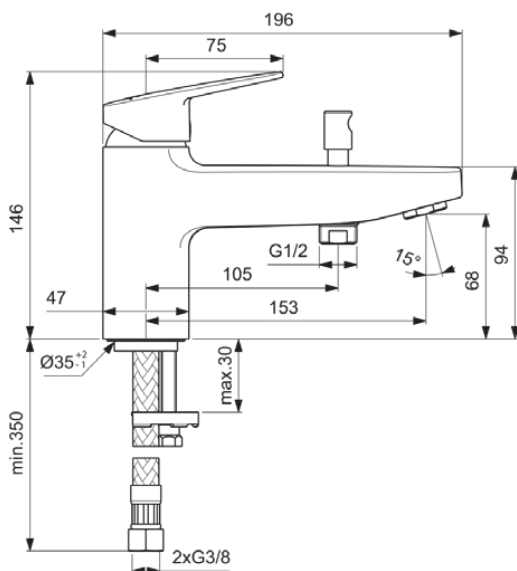

CERAPLAN

BD257AA

CERAPLAN | Bad/douchemengkraan voor badrandmontage 47x196x146 mm, 153 mm sprong uitloop in chroom afwerking, 20.0 l/min (3 bar) | EasyFix, EPD, SmartShine, NF gecertificeerd

Afbeelding & technische tekening

Algemene informatie

Productcategorie:	Bad/douchemengkranen
Producttype:	Bad/douchemengkraan voor badrandmontage
Merk:	Ideal Standard
Collectie:	CERAPLAN
Ontwerper:	Palomba Serafini Associati
Colour:	AA - Chroom
Afwerking van het oppervlak:	glanzend
Hoogte (mm):	146
Breedte (mm):	47
Lengte / sprong (mm):	196
Bevestigingswijze:	EasyFix
Nettogewicht (kg):	1.99
EAN-code:	3800861103981

Producten die meegeleverd worden

B9400AA:	IDEALRAIN 1-functie handdouches 80x225 mm in chroom afwerking, 8 l/min (3 bar)
A963173NU:	SH HOSE 1 80 M G1/2 CP- TO USE BF175AA

Kenmerken

	EasyFix		EPD
	SmartShine		NF gecertificeerd

CERAPLAN

BD257AA

CERAPLAN | Bad/douchemengkraan voor badrandmontage 47x196x146 mm, 153 mm sprong uitloop in chroom afwerking, 20.0 l/min (3 bar) | EasyFix, EPD, SmartShine, NF gecertificeerd

Product specificaties