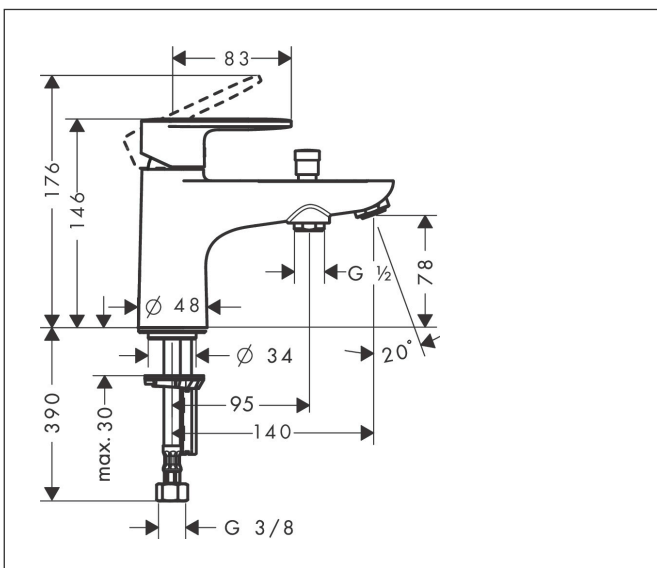

## Kenmerken

- voorsprong uitloop 140 mm
- straalsoort mengkraan: normale straal
- maximale doorstroomhoeveelheid bij 3 bar: 20 l/min
- keramisch kardoos
- temperatuurbegrenzing instelbaar
- omstelling met automatische reset
- met geïntegreerde zekerheidscombinatie EN 1717. Let op: alleen te gebruiken in combinatie met Exafill
- aansluiting: G 3/8 aansluitslang
- montage op badrand

## Maat tekeningen