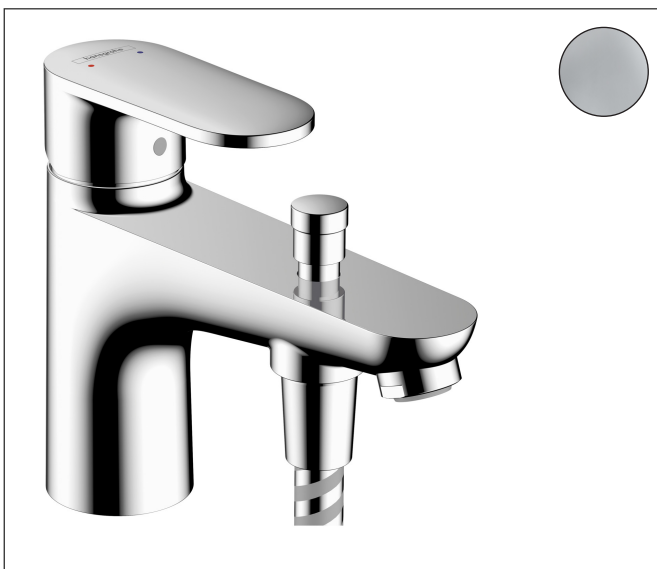

Merk	hansgrohe
Artikelnaam	<b>Vernis Blend</b> ééngreeps bad- en douchemengkraan monotrou
Art.nr.	71444000
Oppervlakte	chrom
Netto prijs	163,64 EUR

## Product foto

## Kenmerken

- voorsprong uitloop 140 mm
- straalsoort mengkraan: normale straal
- maximale doorstroomhoeveelheid bij 3 bar: 20 l/min
- keramisch kardoos
- temperatuurbegrenzing instelbaar
- omstelling met automatische reset
- met geïntegreerde zekerheidscombinatie EN 1717. Let op: alleen te gebruiken in combinatie met Exafill
- aansluiting: G 3/8 aansluitslang
- montage op badrand

## Stroomschema

Merk	hansgrohe
Artikelnaam	<b>Vernis Blend</b> ééngreeps bad- en douchemengkraan monotrou
Art.nr.	71444000
Oppervlakte	chrom
Netto prijs	163,64 EUR