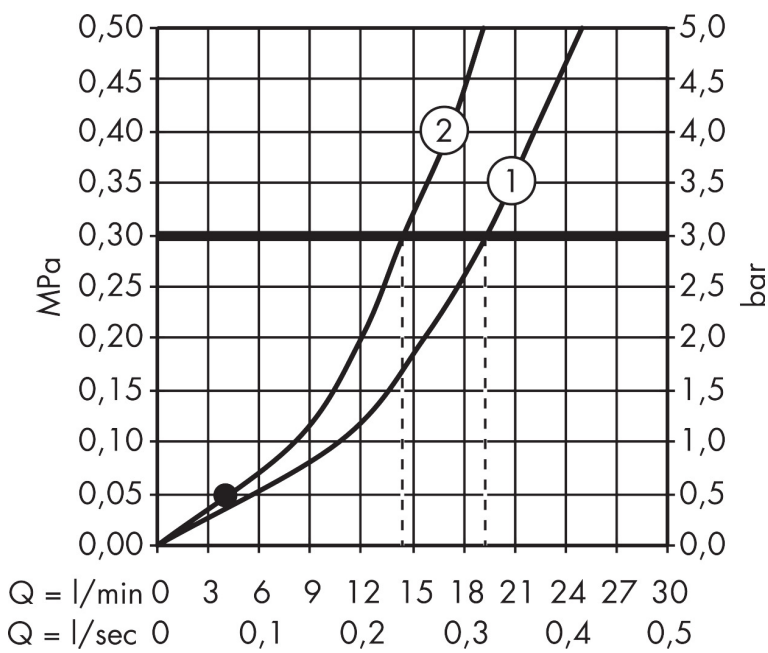

Merk hansgrohe
Artikelnaam **Vernis Blend** ééngreeps bad- en douchemengkraan monotrou
Art.nr. 71444000
Oppervlakte chroom
Netto prijs 163,64 EUR

Stroomschema