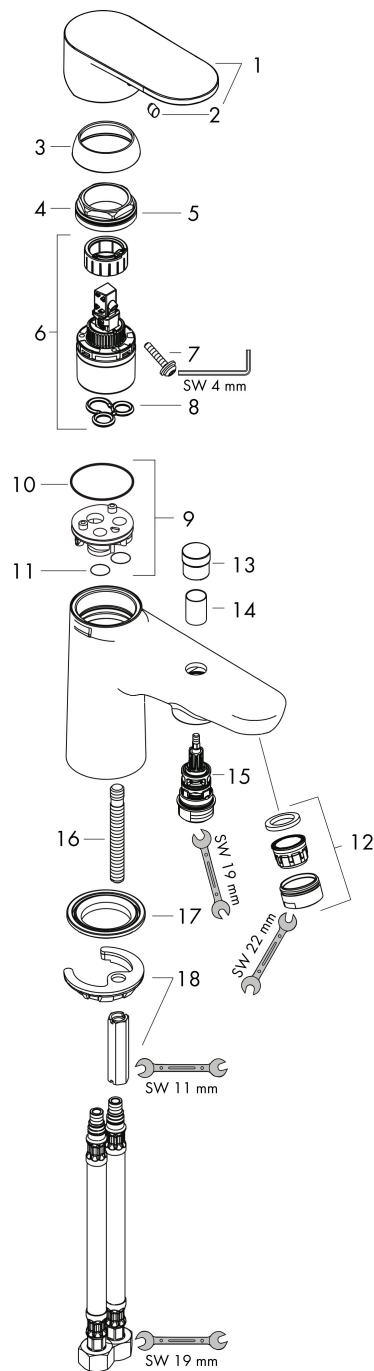

Merk	hansgrohe
Artikelnaam	Vernis Blend ééngreeps bad- en douchemengkraan monotrou
Art.nr.	71444000
Oppervlakte	chrom
Netto prijs	163,64 EUR

Explosietekening voor bouwjaar: >04/21