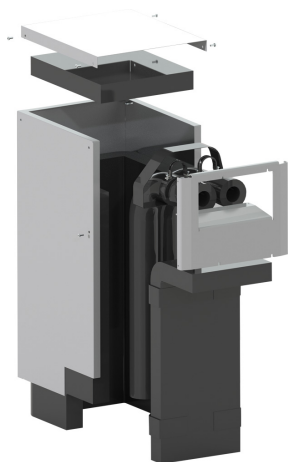

8738214738 - Afdekkap bodemaansluiting lang monoblock

Product nr. **8738214738**
Omschrijving Afdekkap bodemaansluiting lang monoblock
Merk (product) Bosch

Type toebehoren/onderdelen	Overig	Hoogte	452 Millimeter
Toebehoren	✘	Breedte	406 Millimeter
Onderdeel	✓	Diepte	803 Millimeter
Geschikt voor	Buitenopstelling		

Leverancier	Artikelnr.	Lange omschrijving (artikel)
Bosch Thermotechniek	8738214738	Afdekkap bodemaansluiting lang monoblock