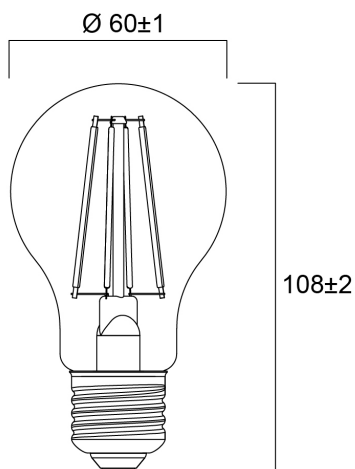

Technische gegevens

Afmetingen (mm)

Fotometrie

ToLEDo RT GLS V5 CL 806LM 827 E27 SL3

Artikelnummer 0029328

SYLVANIA

Algemene gegevens

Productnaam	ToLEDo RT GLS V5 CL 806LM 827 E27 SL3
Technologie	LED
Vermogen (nominaal) (W)	7
Lampvoet	E27
Type armatuur (open/gesloten)	Open
Algemene toepassing	Horeca, Residentieel & Consument
Omgevingstemperatuur (°C)	-20°C...+40°C
Werkingstemperatuur (°)	25
ETIM klasse	EC001959
Garantie	3 jaar

Gegevens levensduur

Gemiddelde nominale levensduur - L70 B50	15000
Gemiddelde levensduur (nominaal) (u)	15000
Gemiddelde levensduur (nominaal) (uur)	15000

Fysieke gegevens

Lengte (mm)	108
Nominale diameter product (mm)	60
Gewicht (kg)	0.064

ToLEDo RT GLS V5 CL 806LM 827 E27 SL3

Artikelnummer 0029328

SYLVANIA

Verpakkingen

EAN code	5410288293288
Enkele lengte verpakking (cm)	12.0
Enkele breedte verpakking (cm)	6.6
Hoogte eenheidsverpakking (cm)	6.6
DUN14 (inner)	15410288293285
Eenheden per omdoos	6
Lengte omdoos (cm)	20.6
Breedte omdoos (cm)	13.9
Diepte omdoos (cm)	13.0