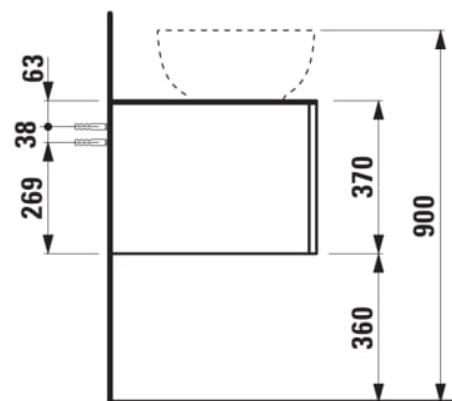

ILBAGNOALESSI

Élément de tiroir 1200, 1 tiroir, avec découpe à droite, Calce Avorio Top, pour lavabos H818974

COULEUR ET FINITION

 999 Multicolour

Combinaison des portes et des tiroirs : 1 Tiroir

Position du lavabo : Droite

Type d'installation : Suspendu

Commodity Code/Import Code Number for Foreign Trad : 94036090

Structure du meuble : Tiroirs

Type de lavabo : Vasque

Poids net / kg : 46

Système d'ouverture et de fermeture : Tiroirs avec fermeture amortie

DESSINS TECHNIQUES

COMPATIBLE AVEC

Vasque à poser G/D, oval,
avec cache-bonde en
céramique

H818974...1121

Organisateur de tiroir "H"
en verre fumé

H4925920970001

ILBAGNOALESSI

ILBAGNOALESSI est un projet de salle de bains qui fascine depuis des années le milieu du design d'intérieur. Il est intemporel dans son modelé, d'une totale fantaisie et un brin excentrique. L'ensemble de salle de bains, lauréat du prix du design, est une création d'une star italienne du design, Stefano Giovannoni.