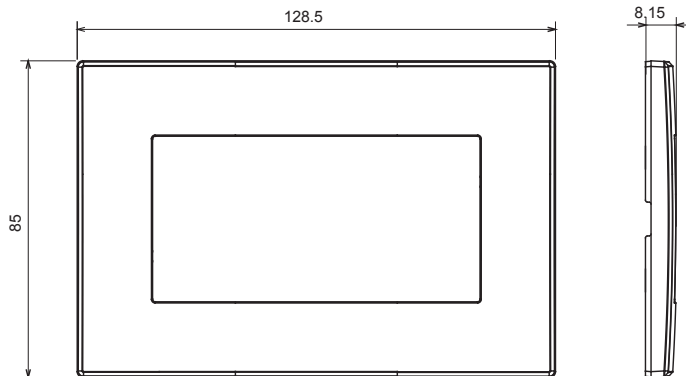

Huishoudelijke serie geschikt voor installaties op ronde en vierkante dozen, gekenmerkt door een elegante uitstraling en klassieke vormen. De platen, gemaakt van technopolymeer in zeven kleuren en met verschillende modulariteiten, van 1- tot 5-gang, kunnen zowel horizontaal als verticaal worden geïnstalleerd. De serie, ontwikkeld rondom een kern van aansluitkamapparaten, is verkrijgbaar in twee kleuren: wit en ivoor, beide met een glanzende afwerking. Uitbreidbaar met ChorusSmart modulaire apparaten.

Categorie	Plaat	Kleur	Ivoor
Materiaal	Technopolymeer	Afwerking	Glimmend
Omschrijving	Dubbel	Gloeidraadtest	650 °C
Thermodruk met kogel	70 °C	Standaard	EN 60669-1

DIMENSIONAL

TECHNICAL SYMBOLOGY

STANDARDS/APPROVALS