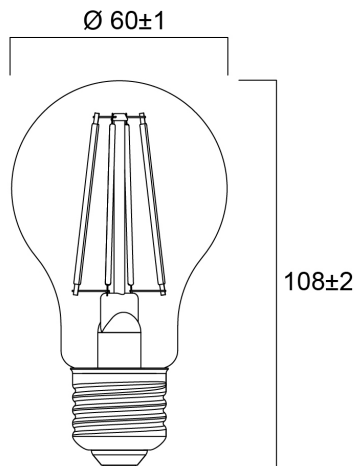

### Afmetingen (mm)

## Fysieke gegevens

Lengte (mm)	108
Nominale diameter product (mm)	60
Gewicht (kg)	0.03