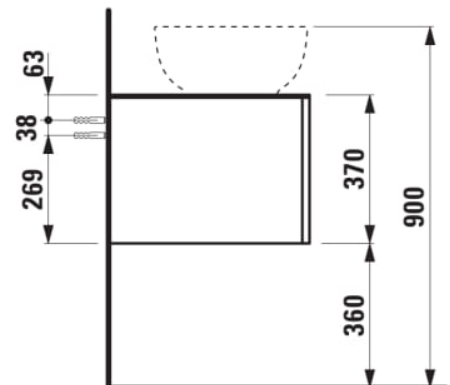

ILBAGNOALESSI

Élément de tiroir 1200, 1 tiroir, avec découpe à gauche, Calce Avorio Top, trou pré-percé pour la robinetterie, pour lavabos H818974

COULEUR ET FINITION

250 Chêne clair

Combinaison des portes et des tiroirs : 1 Tiroir

Commodity Code/Import Code Number for Foreign Trad : 94036090

Poids net / kg : 46

Position du lavabo : Gauche

Structure du meuble : Tiroirs

Système d'ouverture et de fermeture : Tiroirs avec fermeture amortie

Type d'installation : Suspendu

Type de lavabo : Vasque

DESSINS TECHNIQUES

COMPATIBLE AVEC

Vasque à poser G/D, oval,
avec cache-bonde en
céramique

H818974...1121

Organisateur de tiroir "H"
en verre fumé

H4925920970001