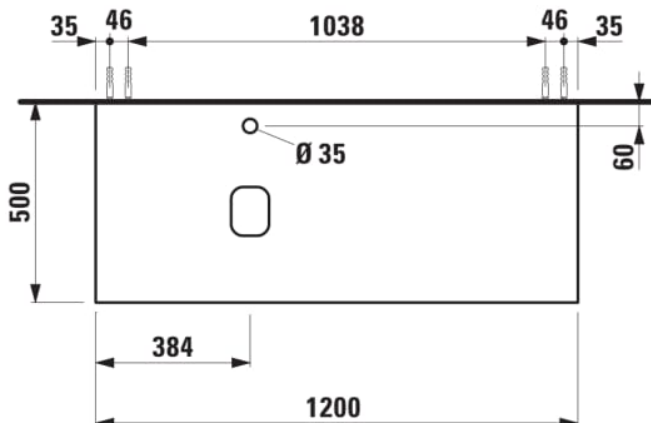

ILBAGNOALESSI

Élément de tiroir 1200, 1 tiroir, avec découpe à gauche, Calce Avorio Top, trou pré-percé pour la robinetterie, pour lavabos H818974

COULEUR ET FINITION

250 Chêne clair

Combinaison des portes et des tiroirs : 1 Tiroir

Commodity Code/Import Code Number for Foreign Trad : 94036090

Poids net / kg : 46

Position du lavabo : Gauche

Structure du meuble : Tiroirs

Système d'ouverture et de fermeture : Tiroirs avec fermeture amortie

Type d'installation : Suspendu

Type de lavabo : Vasque

DESSINS TECHNIQUES

COMPATIBLE AVEC

Vasque à poser G/D, oval,
avec cache-bonde en
céramique

H818974...1121

Organisateur de tiroir "H"
en verre fumé

H4925920970001