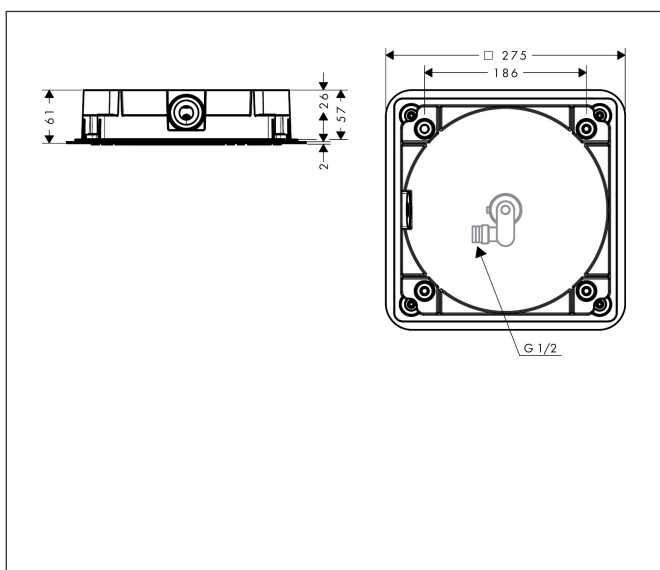

Merk	AXOR
Artikelnaam	AXOR Citterio C hoofddouche 270/270 1jet EcoSmart plafond inbouw
Art.nr.	28795140
Oppervlakte	Brushed Bronze
Netto prijs	722,71 EUR

Product foto

Kenmerken

- diameter straalplaat 270 x 270 mm
- Rain
- functie van: 4,3 l/min
- maximale doorstroomhoeveelheid bij 3 bar: 6,8 l/min
- afdekplaat van metaal
- straalplaat voor reiniging afneembaar
- aansluiting: inbouwdeel
- EcoSmart: Veel waterplezier met veel minder water
- EU taxonomie: max. 8l/min

Maat tekeningen

Technologie

Straalsoorten

Certificaat

Merk	AXOR
Artikelnaam	AXOR Citterio C hoofddouche 270/270 1jet EcoSmart plafond inbouw
Art.nr.	28795140
Oppervlakte	Brushed Bronze
Netto prijs	722,71 EUR

Benodigde onderdelen

Product foto	Artikelnaam	Art.nr.	Prijs
	AXOR inbouwdeel voor hoofddouche met plafond aansluiting	26039180	117,78

Merk AXOR
Artikelnaam **AXOR Citterio C** hoofddouche 270/270 1jet EcoSmart plafond inbouw
Art.nr. 28795140
Oppervlakte Brushed Bronze
Netto prijs 722,71 EUR