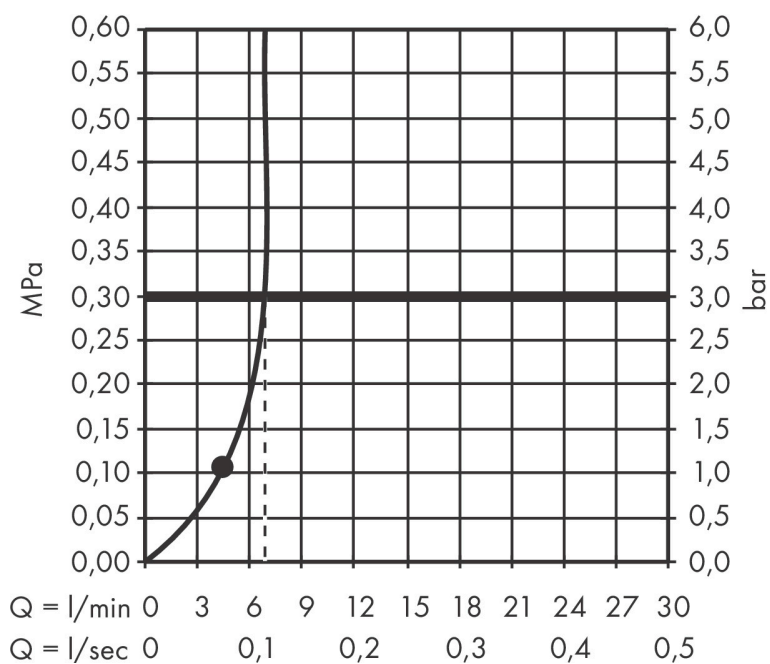

Merk AXOR
Artikelnaam **AXOR Citterio C** hoofddouche 270/270 1jet EcoSmart plafond inbouw
Art.nr. 28795140
Oppervlakte Brushed Bronze
Netto prijs 722,71 EUR

Stroomschema