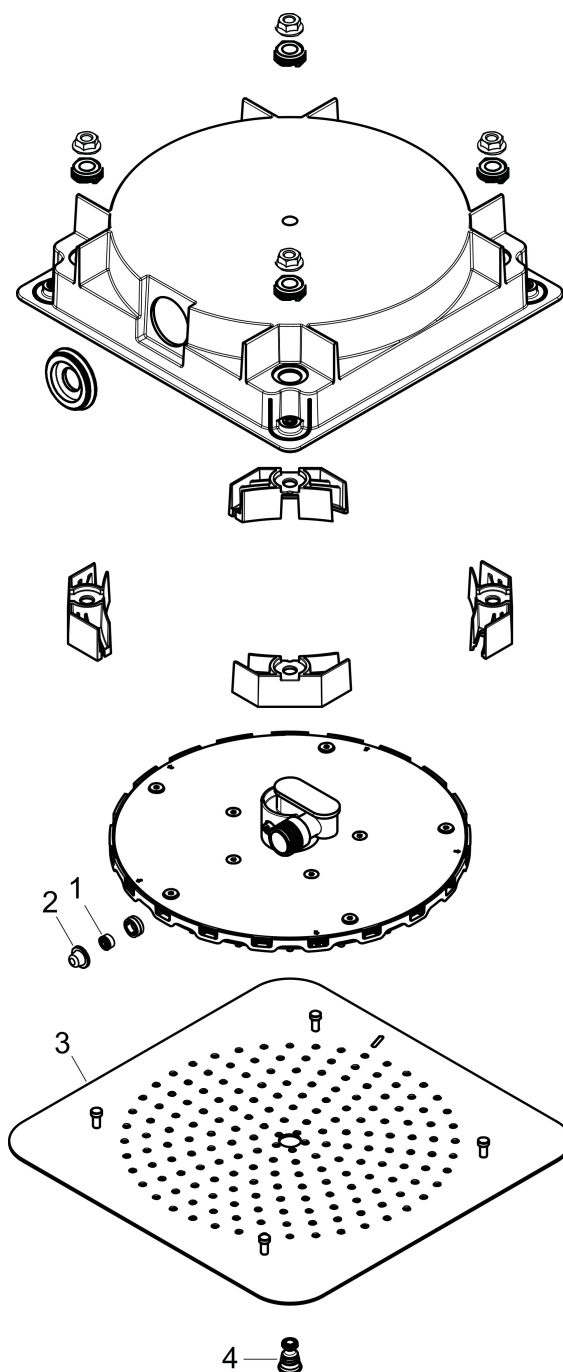

Merk	AXOR
Artikelnaam	AXOR Citterio C hoofddouche 270/270 1jet EcoSmart plafond inbouw
Art.nr.	28795140
Oppervlakte	Brushed Bronze
Netto prijs	722,71 EUR

Product foto

Kenmerken

- diameter straalplaat 270 x 270 mm
- Rain
- functie van: 4,3 l/min
- maximale doorstroomhoeveelheid bij 3 bar: 6,8 l/min
- afdekplaat van metaal
- straalplaat voor reiniging afneembaar
- aansluiting: inbouwdeel
- EcoSmart: Veel waterplezier met veel minder water
- EU taxonomie: max. 8l/min

Maat tekeningen

Technologie

Straalsoorten

Certificaat

Merk	AXOR
Artikelnaam	AXOR Citterio C hoofddouche 270/270 1jet EcoSmart plafond inbouw
Art.nr.	28795140
Oppervlakte	Brushed Bronze
Netto prijs	722,71 EUR

Benodigde onderdelen

Product foto	Artikelnaam	Art.nr.	Prijs
	AXOR inbouwdeel voor hoofddouche met plafond aansluiting	26039180	117,78

Merk AXOR
Artikelnaam **AXOR Citterio C** hoofddouche 270/270 1jet EcoSmart plafond inbouw
Art.nr. 28795140
Oppervlakte Brushed Bronze
Netto prijs 722,71 EUR

Stroomschema

Merk	AXOR
Artikelnaam	AXOR Citterio C hoofddouche 270/270 1jet EcoSmart plafond inbouw
Art.nr.	28795140
Oppervlakte	Brushed Bronze
Netto prijs	722,71 EUR

Explosietekening voor bouwjaar: >06/24