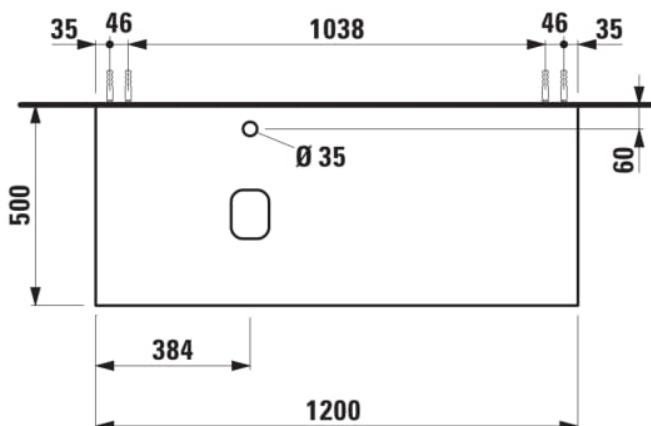

ILBAGNOALESSI

Élément de tiroir 1200, 1 tiroir, avec découpe à gauche, Calce Avorio Top, trou pré-percé pour la robinetterie, pour lavabos H818974

COULEUR ET FINITION

260 Blanc mat

Combinaison des portes et des tiroirs : 1 Tiroir

Commodity Code/Import Code Number for Foreign Trad : 94036090

Poids net / kg : 46

Position du lavabo : Gauche

Structure du meuble : Tiroirs

Système d'ouverture et de fermeture : Tiroirs avec fermeture amortie

Type d'installation : Suspensu

Type de lavabo : Vasque

DESSINS TECHNIQUES

COMPATIBLE AVEC

Vasque à poser G/D, oval,
avec cache-bonde en
céramique

H818974...1121

Organisateur de tiroir "H"
en verre fumé

H4925920970001