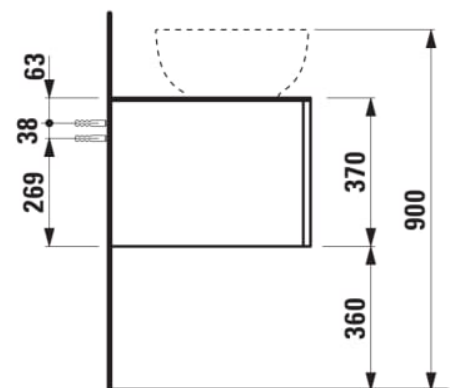

ILBAGNOALESSI

Élément de tiroir 1200, 1 tiroir, avec découpe à gauche, Calce Avorio Top, trou pré-percé pour la robinetterie, pour lavabos H818974

COULEUR ET FINITION

260 Blanc mat

Combinaison des portes et des tiroirs : 1 Tiroir

Commodity Code/Import Code Number for Foreign Trad : 94036090

Poids net / kg : 46

Position du lavabo : Gauche

Structure du meuble : Tiroirs

Système d'ouverture et de fermeture : Tiroirs avec fermeture amortie

Type d'installation : Suspensu

Type de lavabo : Vasque

DESSINS TECHNIQUES

COMPATIBLE AVEC

Vasque à poser G/D, oval,
avec cache-bonde en
céramique

H818974...1121

Organisateur de tiroir "H"
en verre fumé

H4925920970001