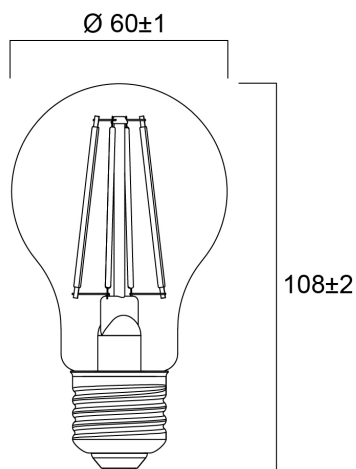

ToLEDo™ Retro GLS 8W CL 1055lm 827 E27 SL

Artikelnummer 0029331

SYLVANIA

ToLEDo Retro A60 8W 1055lm 827 E27. Reeks led filamentlampen. Afgewerkt met een gloeidraad effect voor een visuele uitstraling vergelijkbaar met een traditionele lamp. Tot 90% energiebesparing vergeleken met gloeilampen. CRI > 80 - Beschikbaar in 1700K, 2200K, 2400K, 2700K en 4000K. Perfect homogene en extreem brede 300° lichtspreiding. 300°. Onmiddellijke ontsteking bij 100% lichtstroom. Beschikbaar in dimbare uitvoering. Verwachte levensduur : 15.000 uur - 50.000 schakelcycli. Ideaal voor het vervangen van gloeilampen tot 100W. 3 jaar garantie. Niet geschikt voor gesloten armaturen.

Technische gegevens

Afmetingen (mm)

Fotometrie

ToLEDo™ Retro GLS 8W CL 1055lm 827 E27 SL

Artikelnummer 0029331

SYLVANIA

Algemene gegevens

Productnaam	ToLEDo™ Retro GLS 8W CL 1055lm 827 E27 SL
Technologie	LED
Vermogen (nominaal) (W)	8
Lampvoet	E27
Type armatuur (open/gesloten)	Open
Algemene toepassing	Horeca, Residentieel & Consument
Omgevingstemperatuur (°C)	-20°C...+40°C
Werkingstemperatuur (°)	25
ETIM klasse	EC001959
E-nummer FI	4740912
Garantie	3 jaar

Gegevens levensduur

Gemiddelde nominale levensduur - L70 B50	15000
Gemiddelde levensduur (nominaal) (u)	15000
Gemiddelde levensduur (nominaal) (uur)	15000

Fysieke gegevens

Lengte (mm)	108
Nominale diameter product (mm)	60
Gewicht (kg)	0.03