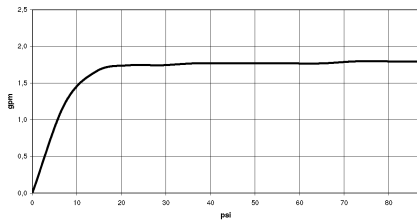

Eigensicher gegen Rückfließen.

Passt zu MEM, CL.1, IMO, META, TARA, VAIA, LULU, LISSÉ, CYO

	Chrom	28 029 979-00 0010
	Chrom	28 029 979-00
	Platin gebürstet	28 029 979-06
	Platin gebürstet	28 029 979-06 0010
	Platin	28 029 979-08 0010
	Platin	28 029 979-08
	Dark Chrome	28 029 979-19 0010
	Dark Chrome	28 029 979-19
	Light Gold	28 029 979-26
	Light Gold	28 029 979-26 0010
	Light Gold gebürstet	28 029 979-27
	Light Gold gebürstet	28 029 979-27 0010
	Messing gebürstet (23kt Gold)	28 029 979-28 0010
	Messing gebürstet (23kt Gold)	28 029 979-28
	Schwarz matt	28 029 979-33 0010
	Schwarz matt	28 029 979-33
	Bronze gebürstet	28 029 979-42
	Bronze gebürstet	28 029 979-42 0010
	Champagne gebürstet (22kt Gold)	28 029 979-46
	Champagne gebürstet (22kt Gold)	28 029 979-46 0010
	Champagne (22kt Gold)	28 029 979-47 0010
	Champagne (22kt Gold)	28 029 979-47
	Chrom gebürstet	28 029 979-93 0010
	Chrom gebürstet	28 029 979-93
	Dark Platinum gebürstet	28 029 979-99
	Dark Platinum gebürstet	28 029 979-99 0010

## SERIENNEUTRAL Handbrause - Chrom

---

MEM

28 029 979

Durchflussdiagramm