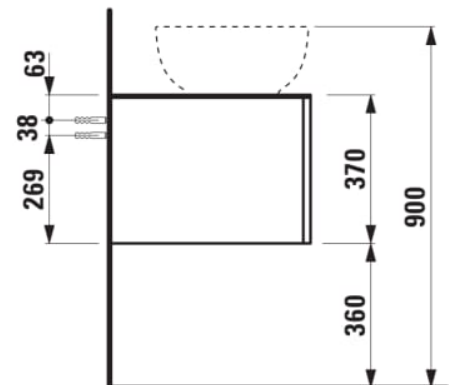

ILBAGNOALESSI

Élément de tiroir 1200, 1 tiroir, avec découpe à gauche, Calce Avorio Top, trou pré-percé pour la robinetterie, pour lavabos H818974

COULEUR ET FINITION

630 Noce canaletto (Placage de bois véritable) / Verre blanc

Combinaison des portes et des tiroirs : 1 Tiroir

Commodity Code/Import Code Number for Foreign Trad : 94036090

Poids net / kg : 46

Position du lavabo : Gauche

Structure du meuble : Tiroirs

Système d'ouverture et de fermeture : Tiroirs avec fermeture amortie

Type d'installation : Suspensu

Type de lavabo : Vasque

DESSINS TECHNIQUES

COMPATIBLE AVEC

Vasque à poser G/D, oval,
avec cache-bonde en
céramique

H818974...1121

Organisateur de tiroir "H"
en verre fumé

H4925920970001