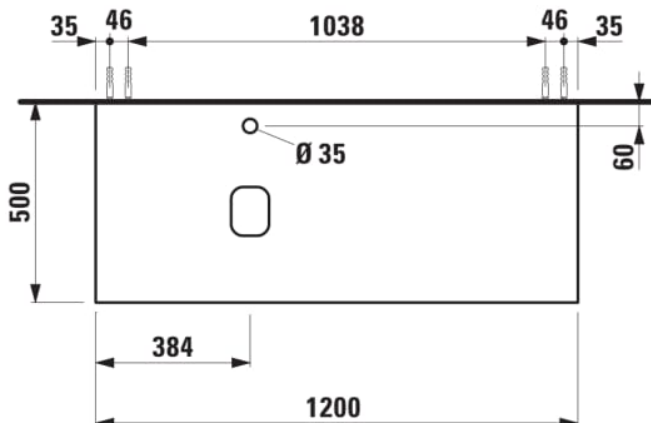

ILBAGNOALESSI

Élément de tiroir 1200, 1 tiroir, avec découpe à gauche, Calce Avorio Top, trou pré-percé pour la robinetterie, pour lavabos H818974

COULEUR ET FINITION

630 Noce canaletto (Placage de bois véritable) / Verre blanc

Combinaison des portes et des tiroirs : 1 Tiroir

Commodity Code/Import Code Number for Foreign Trad : 94036090

Poids net / kg : 46

Position du lavabo : Gauche

Structure du meuble : Tiroirs

Système d'ouverture et de fermeture : Tiroirs avec fermeture amortie

Type d'installation : Suspensu

Type de lavabo : Vasque

DESSINS TECHNIQUES

COMPATIBLE AVEC

Vasque à poser G/D, oval,
avec cache-bonde en
céramique

H818974...1121

Organisateur de tiroir "H"
en verre fumé

H4925920970001