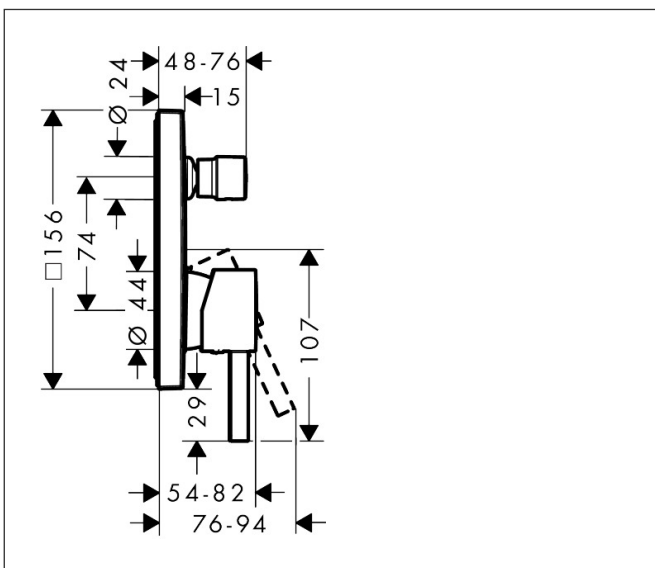

## Kenmerken

- doorstroomhoeveelheid bovenste uitloop: 21 l/min
- waterdoorstroom onderuitgang: 29 l/min
- maximale doorstroomhoeveelheid bij 3 bar: 29 l/min
- temperatuurbegrenzing instelbaar
- omstelling met automatische reset
- aansluiting: inbouwdeel
- wandmontage

## Maat tekeningen