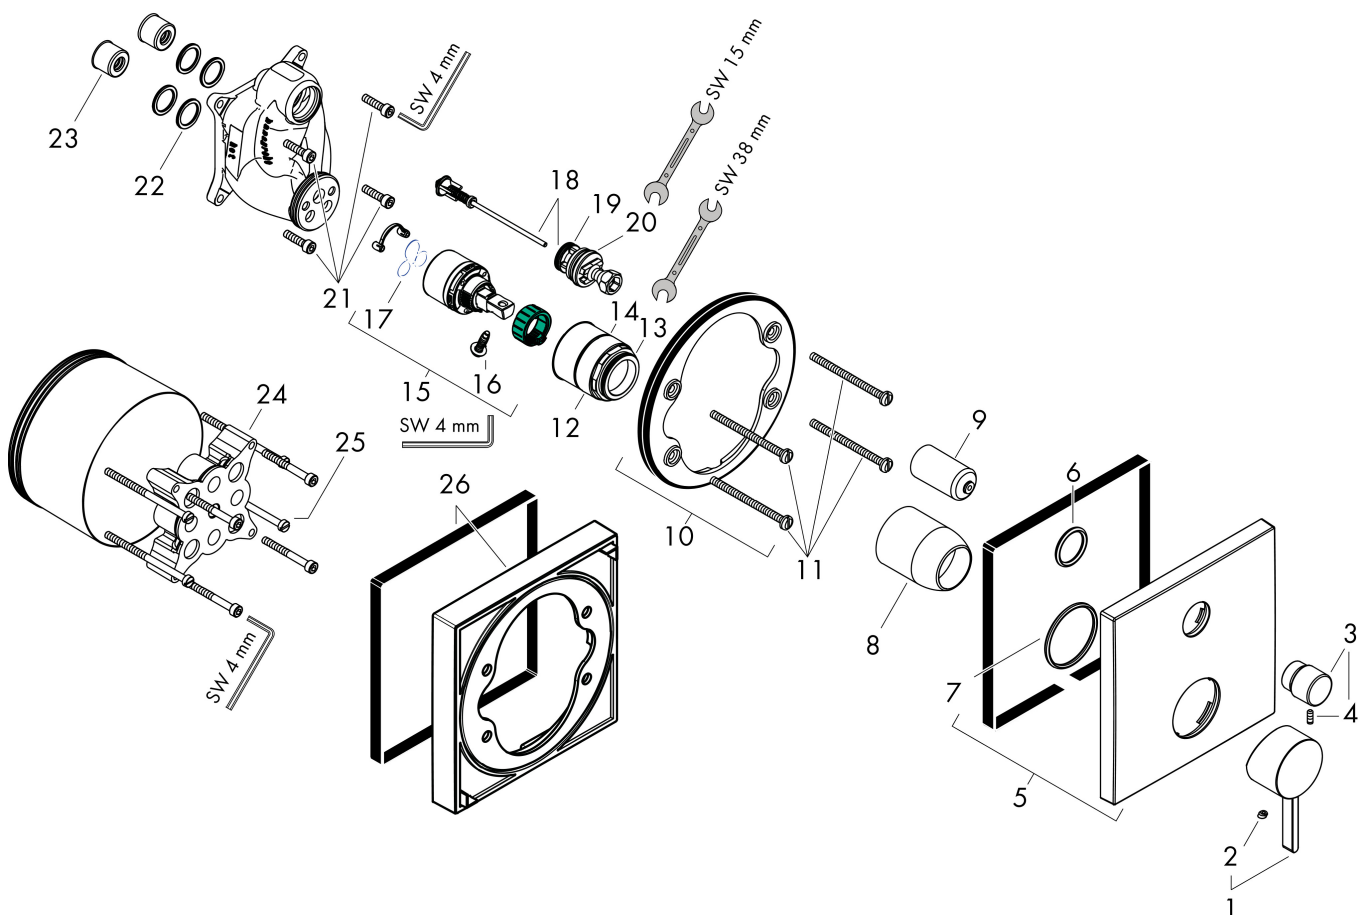

Merk hansgrohe
Artikelnaam **Finoris** ééngreeps badmengkraan inbouw
Art.nr. 76415000
Oppervlakte chroom
Netto prijs 217,48 EUR

Explosietekening voor bouwjaar: >06/21

Merk hansgrohe
Artikelnaam **Finoris** ééngreeps badmengkraan inbouw
Art.nr. 76415000
Oppervlakte chroom
Netto prijs 217,48 EUR

Onderdelen voor bouwjaar: >06/21

Pos	Beschrijving	Art.nr.	Prijs
1	greep	94298000	40,60
2	greepstop	96338000	3,00
3	trekknop	98795000	40,60
4	inbusschroef M4x10	97667000	3,00
5	rozet 155 / 155 mm	94302000	64,30
6	O-ring 23x3	98142000	3,00
7	O-ring 43x3	98418000	3,00
8	huls	98790000	25,70
9	omstelhuls	98794000	25,70
10	rozetdrager	98793000	32,70
11	drager-schroef-set	96454000	7,70
12	moer	98796000	32,70
13	O-ring 30x1,5	98433000	3,00
14	O-ring 39x1,5	98400000	3,00
15	kardoes compl.	92730000	52,00
16	borgschroef	95140000	4,80
17	dichting	95008000	7,70
18	omstelling compl.	95014000	52,00
19	O-ring 16x2,3	98207000	3,00
20	O-ring 20x2,5	92602000	4,80
21	schroef-set	96525000	7,70
22	O-ring 16x2	98133000	3,00
23	slagdemper	94073000	20,40
24	verlengset 25 mm	13595000	54,46
25	drager-schroef-set	97747000	3,00
26	verlengset 22 mm	13593000	55,49