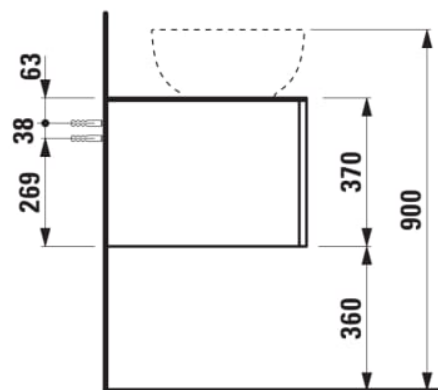

ILBAGNOALESSI

Élément de tiroir 1200, 1 tiroir, avec découpe à gauche, Calce Avorio Top, trou pré-percé pour la robinetterie, pour lavabos H818974

COULEUR ET FINITION

■ 990 Special colour

Combinaison des portes et des tiroirs : 1 Tiroir

Commodity Code/Import Code Number for Foreign Trad : 94036090

Poids net / kg : 46

Position du lavabo : Gauche

Structure du meuble : Tiroirs

Système d'ouverture et de fermeture : Tiroirs avec fermeture amortie

Type d'installation : Suspensu

Type de lavabo : Vasque

DESSINS TECHNIQUES

COMPATIBLE AVEC

Vasque à poser G/D, oval,
avec cache-bonde en
céramique

H818974...1121

Organisateur de tiroir "H"
en verre fumé

H4925920970001