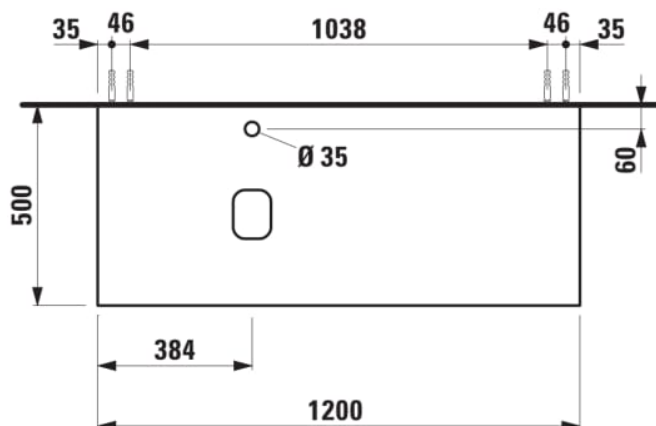

ILBAGNOALESSI

Élément de tiroir 1200, 1 tiroir, avec découpe à gauche, Calce Avorio Top, trou pré-percé pour la robinetterie, pour lavabos H818974

COULEUR ET FINITION

■ 990 Special colour

Combinaison des portes et des tiroirs : 1 Tiroir

Commodity Code/Import Code Number for Foreign Trad : 94036090

Poids net / kg : 46

Position du lavabo : Gauche

Structure du meuble : Tiroirs

Système d'ouverture et de fermeture : Tiroirs avec fermeture amortie

Type d'installation : Suspensu

Type de lavabo : Vasque

DESSINS TECHNIQUES

COMPATIBLE AVEC

Vasque à poser G/D, oval,
avec cache-bonde en
céramique

H818974...1121

Organisateur de tiroir "H"
en verre fumé

H4925920970001